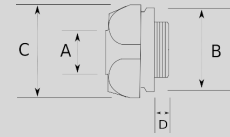

Infos of V9500 :

	Ex Zone II Armatür
IP66	► 1x36 W ► 4 adet M25x1,5 girişli
MIN 	
MAX 	
CERT	
V9500	

Sizes & Prices :

Ürün Kodu	Ölçü	Ölçü	A (mm)	B (mm)	C (mm)	D (mm)	Paket Miktarı (ad)	Net Ağırlık (kg/ad)	Satış Fiyatı (USD/ad)
V950418	M25x1.5		18.00				1.00	0,000	547,25
V950436	M25x1.5		36.00				1.00	0,000	547,25