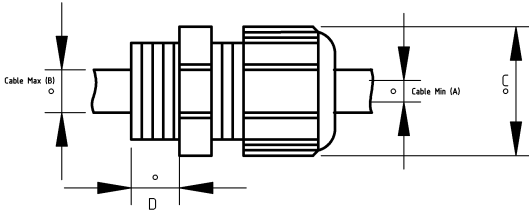

Ex – proof zırhlı kablo rakoru...

- Paslanmaz 316L kalite çelik gövde
- Exproof sahalarda kullanıma uygun
- SWA – SWB – STA – PWA – AWA – Zırhlı kablolarına uygundur
- Dış hava şartlarına, asitlere, yağlara karşı mükemmel dayanım
- Termoplastik kauçuk contalı
- ATEX sertifikasına sahiptir
- T7400 paslanmaz kilitleme somunu dahil değildir
- ATEX II 2GD Ex db IIC Gb ; Ex eb IIC Gb ; Ex tb IIIC Db, IP66/68

IP68

-40 C

+100 C

Teknik Özellikler

Ürün Kodu	Ölçü I	A	B	C	D	E	Net Ağırlık (kg/ad)	Paket Miktarı (ad)
V710403	M12x1.5	3.00	5.50	2.00	4.00			
V710405	M16x1.5	8.50	16.00	6.00	12.00			
V710409	M20x1.5	8.50	16.00	6.00	12.00			
V710412	M25x1.5	12.00	21.00	8.50	16.00			
V710420	M32x1.5	20.00	33.00	15.00	26.00			
V710429	M40x1.5	29.00	41.00	20.00	32.00			
V710436	M50x1.5	36.00	52.00	27.00	41.00			
V710447	M63x1.5	47.00	60.00	40.00	52.00			
V710454	M75x1.5	54.00	70.00	45.00	60.00			
V710809	NPT 1/2"	8.50	16.00	6.00	12.00			
V710812	NPT 3/4"	12.00	21.00	8.50	16.00			
V710820	NPT 1"	20.00	33.00	15.00	26.00			