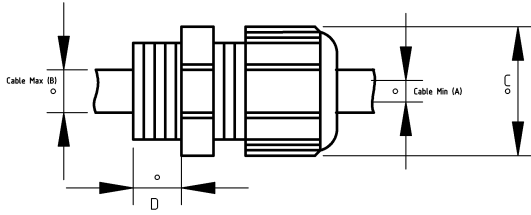

Ex – proof bariyer tip zırhlı kablo rakoru...

• materyal : pirinç

- Pirinç malzeme üzeri nikel kaplamalı
- Exproof sahalarda kullanıma uygun
- SWA – SWB – STA – Zırhlı kablolarına uygundur
- Dış hava şartlarına, asitlere, yağlara karşı mükemmel dayanım
- Silikon contalı
- ATEX sertifikasına sahiptir
- ATEX II 2GD Ex db IIC Gb ; Ex eb IIC Gb ; Ex tb IIIC Db, IP66/68

Teknik Özellikler

IP68

-60 C

+60 C

Ürün Kodu	Ölçü I	A	B	C	D	E	F	Net Ağırlık (kg/ad)	Paket Miktarı (ad)
V617419	M20x1.5	6.00	13.00	25.00	16.00				
V617420	M20x1.5	8.00	15.00	25.00	16.00			0,231	10.00
V617421	M20x1.5	13.50	21.00	30.00	16.00				
V617424	M25x1.5	8.00	15.00	25.00	16.00				
V617425	M25x1.5	13.50	21.00	30.00	16.00				
V617426	M25x1.5	18.00	27.00	40.00	16.00				
V617431	M32x1.5	18.00	27.00	40.00	16.00				
V617432	M32x1.5	23.00	33.00	43.00	16.00				
V617439	M40x1.5	23.00	33.00	43.00	16.00				
V617440	M40x1.5	29.00	40.00	50.00	16.00				
V617449	M50x1.5	29.00	40.00	50.00	20.00				
V617450	M50x1.5	35.00	48.00	58.00	20.00				
V617462	M63x1.5	35.00	48.00	58.00	20.00				
V617463	M63x1.5	42.00	56.00	75.00	20.00				
V617474	M75x1.5	42.00	56.00	75.00	20.00				
V617475	M75x1.5	54.00	70.00	100.00	20.00				
V617490	M90x1.5	54.00	70.00	100.00	20.00				