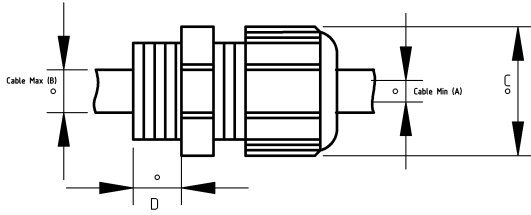

## Ex – proof bariyer tip zırhlı kablo rakoru...

- Piriç malzeme üzeri nikel kaplamalı
- Exproof sahalarda kullanıma uygun
- SWA – SWB – STA – Zırhlı kablolarına uygundur
- Dış hava şartlarına, asitlere, yağlara karşı mükemmel dayanım
- Silikon contalı
- ATEX sertifikasına sahiptir
- ATEX II 2GD Ex db IIC Gb ; Ex eb IIC Gb ; Ex tb IIIC Db, IP66/68

## Teknik Özellikler

Ürün Kodu	Ölçü I	A	B	C	D	E	Net Ağırlık (kg/ad)	Paket Miktarı (ad)
V617407	M20x1.5	6.00	13.00	25.00	16.00			
V617408	M20x1.5	8.00	15.00	25.00	16.00			
V617409	M20x1.5	13.50	21.00	30.00	16.00			
V617413	M25x1.5	8.00	15.00	25.00	16.00			
V617414	M25x1.5	13.50	21.00	30.00	16.00			
V617415	M25x1.5	18.00	27.00	40.00	16.00			
V617418	M32x1.5	18.00	27.00	40.00	16.00			
V617419	M32x1.5	23.00	33.00	43.00	16.00			
V617428	M40x1.5	23.00	33.00	43.00	16.00			
V617429	M40x1.5	29.00	40.00	50.00	16.00			
V617434	M50x1.5	29.00	40.00	50.00	20.00			
V617435	M50x1.5	35.00	48.00	58.00	20.00			
V617441	M63x1.5	35.00	48.00	58.00	20.00			
V617442	M63x1.5	42.00	56.00	75.00	20.00			
V617453	M75x1.5	42.00	56.00	75.00	20.00			
V617454	M75x1.5	54.00	70.00	100.00	20.00			
V617469	M90x1.5	54.00	70.00	100.00	20.00			