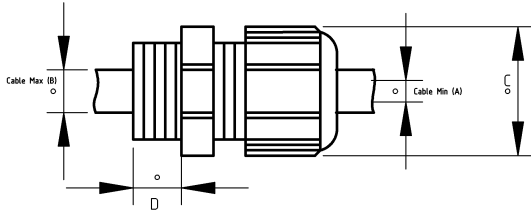

Ex – proof bariyer tip zırlı kablo rakoru...

- Piriç malzeme üzeri nikel kaplamalı
- Exproof sahalarda kullanıma uygun
- SWA – SWB – STA – Zırlı kablolarına uygundur
- Dış hava şartlarına, asitlere, yağlara karşı mükemmel dayanım
- Silikon contalı
- ATEX sertifikasına sahiptir
- ATEX II 2GD Ex db IIC Gb ; Ex eb IIC Gb ; Ex tb IIIC Db, IP66/68

IP68

-60 C

+60 C

Teknik Özellikler

Ürün Kodu	Ölçü I	A	B	C	D	E	Net Ağırlık (kg/ad)	Paket Miktarı (ad)
V617407	M20x1.5	6.00	13.00	25.00	16.00			
V617408	M20x1.5	8.00	15.00	25.00	16.00			
V617409	M20x1.5	13.50	21.00	30.00	16.00			
V617413	M25x1.5	8.00	15.00	25.00	16.00			
V617414	M25x1.5	13.50	21.00	30.00	16.00			
V617415	M25x1.5	18.00	27.00	40.00	16.00			
V617418	M32x1.5	18.00	27.00	40.00	16.00			
V617419	M32x1.5	23.00	33.00	43.00	16.00			
V617428	M40x1.5	23.00	33.00	43.00	16.00			
V617429	M40x1.5	29.00	40.00	50.00	16.00			
V617434	M50x1.5	29.00	40.00	50.00	20.00			
V617435	M50x1.5	35.00	48.00	58.00	20.00			
V617441	M63x1.5	35.00	48.00	58.00	20.00			
V617442	M63x1.5	42.00	56.00	75.00	20.00			
V617453	M75x1.5	42.00	56.00	75.00	20.00			
V617454	M75x1.5	54.00	70.00	100.00	20.00			
V617469	M90x1.5	54.00	70.00	100.00	20.00			