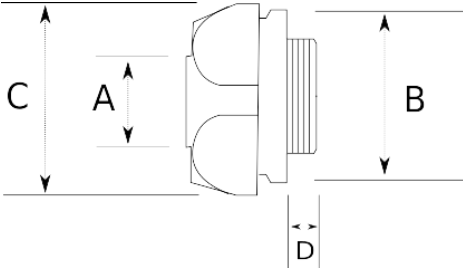

Dişi tip boru rakoru!..

- Galvanizli çelik gövde
- BFF tip çelik dişi boru rakoru
- İki galvanizli boruyu birleştirme amaçlı kullanılır
- Dış hava şartlarından etkilenmez
- Dişi tip

Teknik Özellikler

Ürün Kodu	Ölçü I	A	B	C	D	E	Net Ağırlık (kg/ad)	Paket Miktarı (ad)
V452816	NPT 1/2"							30.00
V452821	NPT 3/4"						0,172	25.00
V452826	NPT 1"						0,233	20.00
V452835	NPT 1 1/4"							
V452840	NPT 1 1/2"							
V452852	NPT 2"							