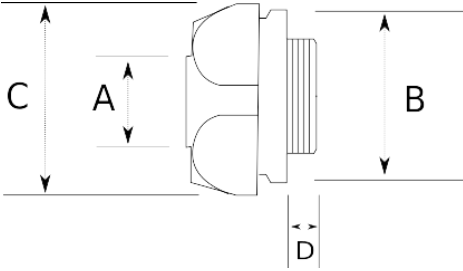

## Dişi tip boru rakoru!..

- Galvanizli çelik gövde
- BFF tip çelik dişi boru rakoru
- İki galvanizli boruyu birleştirme amaçlı kullanılır
- Dış hava şartlarından etkilenmez
- Dişi tip

## Teknik Özellikler

Ürün Kodu	Ölçü I	A	B	C	D	E	Net Ağırlık (kg/ad)	Paket Miktarı (ad)
V452816	NPT 1/2"							30.00
V452821	NPT 3/4"						0,172	25.00
V452826	NPT 1"						0,233	20.00
V452835	NPT 1 1/4"							
V452840	NPT 1 1/2"							
V452852	NPT 2"							