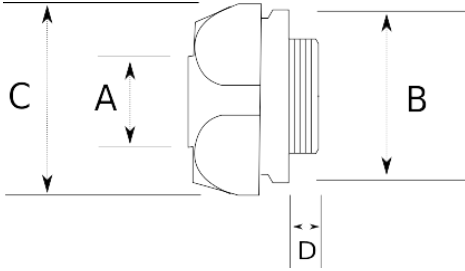

Dişi tip boru rakoru!..

- Galvanizli çelik gövde
- BFF tip çelik dişi boru rakoru
- İki galvanizli boruyu birleştirme amaçlı kullanılır
- Dış hava şartlarından etkilenmez
- Dişi tip

Teknik Özellikler

Ürün Kodu	Ölçü I	A	B	C	D	E	Net Ağırlık (kg/ad)	Paket Miktarı (ad)
V452816	NPT 1/2"							30.00
V452821	NPT 3/4"						0,172	25.00
V452826	NPT 1"						0,233	20.00
V452835	NPT 1 1/4"							
V452840	NPT 1 1/2"							
V452852	NPT 2"							