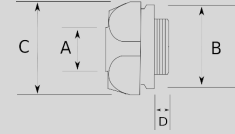

Infos of V7200 :

IP
MIN 
MAX 
CERT
V7200

Paslanmaz çelik boru rakoru!

- Paslanmaz çelik (SS304) gövde
- BFF tip ex boru rakoru dişi
- İki galvanizli boruyu birleştirme amaçlı kullanılır
- Dış hava şartlarından etkilenmez
- Dişi tip

Sizes & Prices :

Ürün Kodu	Ölçü	Ölçü	A (mm)	B (mm)	C (mm)	D (mm)	Paket Miktarı (ad)	Net Ağırlık (kg/ad)	Satış Fiyatı (USD/ad)
V720816	NPT 1/2"							0,000	26,56
V720821	NPT 3/4"							0,000	27,35
V720826	NPT 1"							0,000	41,28
V720835	NPT 1 1/4"							0,000	69,54
V720840	NPT 1 1/2"							0,000	105,56
V720852	NPT 2"							0,000	145,85