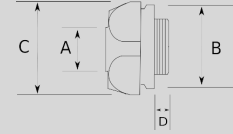

Infos of V7000 :

IP
MIN 
MAX 
CERT
V7000

Paslanmaz çelik boru rakoru!

- Paslanmaz çelik (SS304) gövde
- BMF tip ex boru rakoru
- Dişli boruyu panoya - buata birleştirme amaçlı kullanılır
- Dış hava şartlarından etkilenmez
- Erkek tip

Sizes & Prices :

Ürün Kodu	Ölçü	Ölçü	A (mm)	B (mm)	C (mm)	D (mm)	Paket Miktarı (ad)	Net Ağırlık (kg/ad)	Satış Fiyatı (USD/ad)
V700816	NPT 1/2"							0,000	26,56
V700821	NPT 3/4"							0,000	27,35
V700826	NPT 1"							0,000	41,28
V700835	NPT 1 1/4"							0,000	69,54
V700840	NPT 1 1/2"							0,000	105,56
V700852	NPT 2"							0,000	145,85