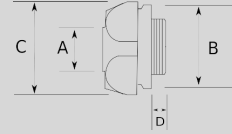

**Infos of V2600 :**

IP68
MIN 
MAX 
CERT
V2600

**Alüminyum döküm ex (class d) buat...**

- ▶ Alüminyum döküm gövde
- ▶ Alüminyum kapak
- ▶ Sıvı sızdırmaz contalı
- ▶ Üzerinde çaplara göre dişli giriş delikleri mevcuttur
- ▶ Darbe tehlikesinin bulunduğu ve patlama ihtimali olan (class d) yerlerde kullanıma uygundur
- ▶ Harici tip olup dış hava şartlarında etkilenmez
- ▶ En iyi sonuç için ex rakor kullanılarak giriş yapılması gerekir
- ▶ Ek olarak diş açılmaz

**Sizes & Prices :**

Ürün Kodu	Ölçü	Ölçü	A (mm)	B (mm)	C (mm)	D (mm)	Paket Miktarı (ad)	Net Ağırlık (kg/ad)	Satış Fiyatı (USD/ad)
V260816	1/2"		2.00					0,000	43,18
V266816	1/2"		3.00					0,000	43,18
V266821	3/4"		3.00					0,000	43,18
V266826	1"		3.00					0,000	43,18
V266835	1 1/4"		3.00					0,000	126,33
V266840	1 1/2"		3.00					0,000	175,76
V266852	2"		3.00					0,000	296,45
V268816	1/2"		4.00					0,000	43,18
V268821	3/4"		4.00					0,000	43,18
V268826	1"		4.00					0,000	43,18
V268835	1 1/4"		4.00					0,000	126,33
V268840	1 1/2"		4.00					0,000	175,76
V268852	2"		4.00					0,000	296,45