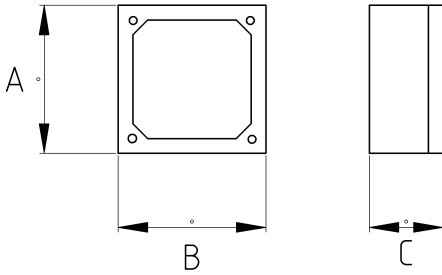

Alüminyum döküm ex (class d) buat...

- Alüminyum döküm gövde
- Alüminyum kapak
- Sıvı sızdırmaz contalı
- Üzerinde çaplara göre dişli giriş delikleri mevcuttur
- Darbe tehlikesinin bulunduğu ve patlama ihtimali olan (class d) yerlerde kullanıma uygundur
- Harici tip olup dış hava şartlarında etkilenmez
- En iyi sonuç için ex rakor kullanılarak giriş yapılması gerekir
- Ek olarak dış açılmaz

IP68

Teknik Özellikler

Ürün Kodu	Ölçü I	A	B	C	D	E	Net Ağırlık (kg/ad)	Paket Miktarı (ad)
V260816	NPT 1/2"	2.00						
V260821	NPT 3/4"	2.00						
V266816	NPT 1/2"	3.00						
V266821	NPT 3/4"	3.00					0,660	3.00
V266826	NPT 1"	3.00						
V266835	NPT 1 1/4"	3.00						
V266840	NPT 1 1/2"	3.00						
V266852	NPT 2"	3.00						
V268816	NPT 1/2"	4.00						
V268821	NPT 3/4"	4.00						
V268826	NPT 1"	4.00						
V268835	NPT 1 1/4"	4.00						
V268840	NPT 1 1/2"	4.00						
V268852	NPT 2"	4.00						