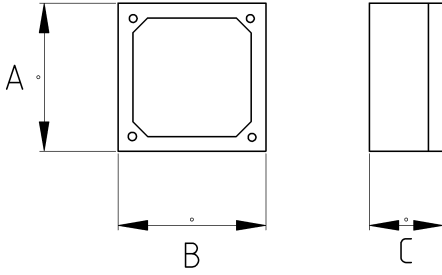

**Exproof Polyester Buatlar!...**

- Camelyaf katkılı polyester (GRP) gövde ve kapak
- UV dayanımlı
- Alev yaymaz V0 (UL94)
- Pano rayı üzerindedir
- Kapak montaj vidaları M5 paslanmaz çeliktir
- Topraklama vidası bulunur
- Renk: Granit Gri
- ATEX II 2G Ex eb IIC T3-T6 Gb

IP66

-65 C

+135 C

**Teknik Özellikler**

Ürün Kodu	Ölçü I	A	B	C	D	E	Net Ağırlık (kg/ad)	Paket Miktarı (ad)
V860085		102.00	102.00	82.00			0,579	20.00
V860180		141.00	141.00	91.00			0,967	8.00
V860354		211.00	151.00	111.00			1,617	4.00