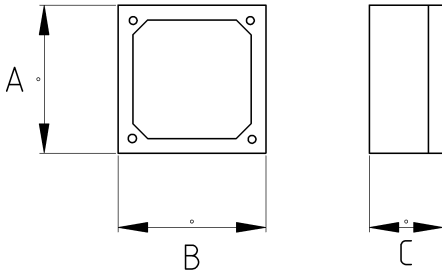

Exproof Polyester Buatlar!...

- Camelyaf katkılı polyester (GRP) gövde ve kapak
- UV dayanımlı
- Alev yaymaz V0 (UL94)
- Pano rayı üzerindedir
- Kapak montaj vidaları M5 paslanmaz çeliktir
- Topraklama vidası bulunur
- Renk: Granit Gri
- ATEX II 2G Ex eb IIC T3-T6 Gb

IP66

-65 C

+135 C

Teknik Özellikler

Ürün Kodu	Ölçü I	A	B	C	D	E	Net Ağırlık (kg/ad)	Paket Miktarı (ad)
V860085		102.00	102.00	82.00			0,685	
V860180		141.00	141.00	91.00			1,035	
V860354		211.00	151.00	111.00			1,617	