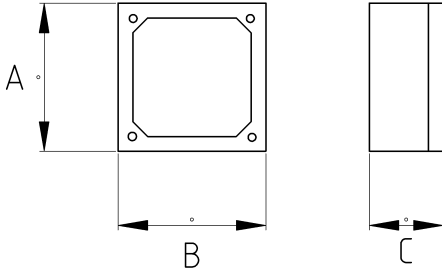

Exproof Polyester Buatlar!...

- Camelyaf katkılı polyester (GRP) gövde ve kapak
- UV dayanımlı
- Alev yaymaz V0 (UL94)
- Pano rayı üzerindedir
- Kapak montaj vidaları M5 paslanmaz çeliktir
- Topraklama vidası bulunur
- Renk: Granit Gri
- ATEX II 2G Ex eb IIC T3-T6 Gb

IP66

-65 C

+135 C

Teknik Özellikler

Ürün Kodu	Ölçü I	A	B	C	D	E	Net Ağırlık (kg/ad)	Paket Miktarı (ad)
V860085		102.00	102.00	82.00			0,579	20.00
V860180		141.00	141.00	91.00			0,967	8.00
V860354		211.00	151.00	111.00			1,617	4.00