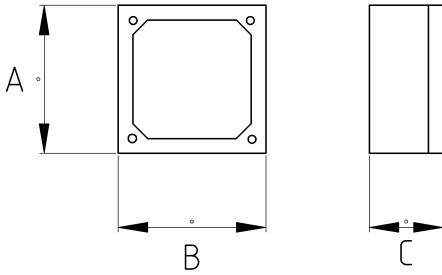

Exproof Polyester Buatlar!...

- Camelyaf katkılı polyester (GRP) gövde ve kapak
- UV dayanımlı
- Alev yaymaz V0 (UL94)
- Pano rayı üzerindedir
- Kapak montaj vidaları M5 paslanmaz çeliktir
- Topraklama vidası bulunur
- Renk: Granit Gri
- ATEX II 2G Ex eb IIC T3-T6 Gb

IP66

-65 C

+135 C

Teknik Özellikler

Ürün Kodu	Ölçü I	A	B	C	D	E	Net Ağırlık (kg/ad)	Paket Miktarı (ad)
V860085		102.00	102.00	82.00			0,579	20.00
V860180		141.00	141.00	91.00			0,967	8.00
V860354		211.00	151.00	111.00			1,617	4.00