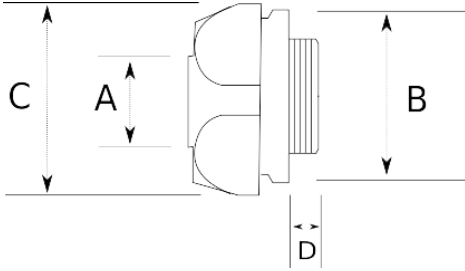

## Dişi tip boru rakoru!..

- Galvanizli çelik gövde
- BFF tip çelik dişi boru rakoru
- İki galvanizli boruyu birleştirme amaçlı kullanılır
- Dış hava şartlarından etkilenmez
- Dişi tip

## Teknik Özellikler

Ürün Kodu	Ölçü I	A	B	C	D	E	Net Ağırlık (kg/ad)	Paket Miktarı (ad)
V452816	NPT 1/2"							30.00
V452821	NPT 3/4"						0,172	25.00
V452826	NPT 1"						0,233	20.00
V452835	NPT 1 1/4"							
V452840	NPT 1 1/2"							
V452852	NPT 2"							