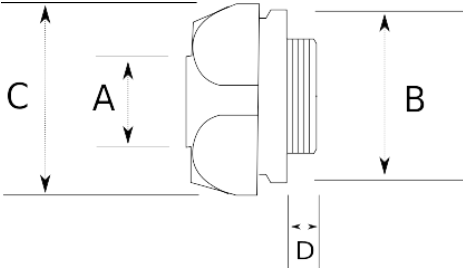

**Dişi tip boru rakoru!..**

- materyal : sıcak daldırma galvanizli
- Galvanizli çelik gövde
- BFF tip çelik dişi boru rakoru
- İki galvanizli boruyu birleştirme amaçlı kullanılır
- Dış hava şartlarından etkilenmez
- Dişi tip

**Teknik Özellikler**

Ürün Kodu	Ölçü I	A	B	C	D	E	F	Net Ağırlık (kg/ad)	Paket Miktarı (ad)
V452816	NPT 1/2"								
V452821	NPT 3/4"							0,172	20.00
V452826	NPT 1"							0,233	15.00
V452835	NPT 1 1/4"								
V452840	NPT 1 1/2"								
V452852	NPT 2"								