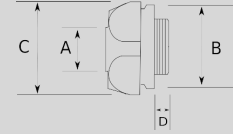

Infos of V4100 :

IP
MIN 
MAX 
CERT
V4100

Ex düşey durdurucu!

- ▶ Alüminyum döküm gövde
- ▶ EYS tip düşey durdurucu
- ▶ ATEX sertifikalı

Sizes & Prices :

Ürün Kodu	Ölçü	Ölçü	A (mm)	B (mm)	C (mm)	D (mm)	Paket Miktarı (ad)	Net Ağırlık (kg/ad)	Satış Fiyatı (USD/ad)
V410816	NPT 1/2"						30.00	0,097	14,03
V410821	NPT 3/4"						16.00	0,142	24,66
V410826	NPT 1"							0,000	26,98
V410835	NPT 1 1/4"							0,000	44,65
V410840	NPT 1 1/2"							0,000	67,33
V410852	NPT 2"							0,000	107,45