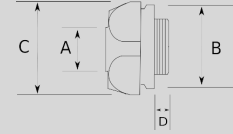

Infos of V4160 :

IP
MIN 
MAX 
CERT
V4160

Ex yatay durdurucu!

- ▶ Alüminyum döküm gövde
- ▶ EZS tip yatay durdurucu
- ▶ ATEX sertifikalı

Sizes & Prices :

Ürün Kodu	Ölçü	Ölçü	A (mm)	B (mm)	C (mm)	D (mm)	Paket Miktarı (ad)	Net Ağırlık (kg/ad)	Satış Fiyatı (USD/ad)
V416816	NPT 1/2"							0,000	53,63
V416821	NPT 3/4"							0,000	54,92
V416826	NPT 1"							0,000	64,68
V416835	NPT 1 1/4"							0,000	69,23
V416840	NPT 1 1/2"							0,000	71,18
V416852	NPT 2"							0,000	94,58