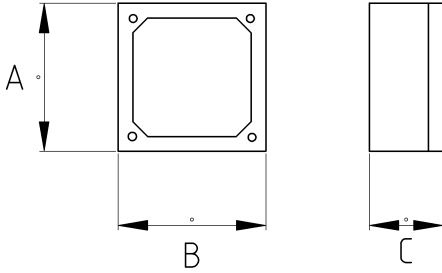

Exproof Polyester Buatlar!...

- Camelyaf katkılı polyester (GRP) gövde ve kapak
- UV dayanımlı
- Alev yaymaz V0 (UL94)
- Pano rayı üzerindedir
- Kapak montaj vidaları M5 paslanmaz çeliktir
- Topraklama vidası bulunur
- Renk: Granit Gri
- ATEX II 2G Ex eb IIC T3-T6 Gb

IP66

-65 C

+135 C

Teknik Özellikler

Ürün Kodu	Ölçü I	A	B	C	D	E	Net Ağırlık (kg/ad)	Paket Miktarı (ad)
V860085		102.00	102.00	82.00			0,579	20.00
V860180		141.00	141.00	91.00			0,967	8.00
V860354		211.00	151.00	111.00			1,617	4.00