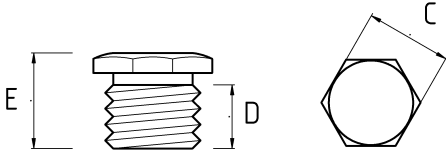

Ex – proof sahada gereksiz delik kalmamalı...

- Galvanizli çelik gövde
- Ex – proof sahalarda kullanıma uygun
- Herhangi bir ex buatın veya ex-proof sahalarda dış çekilmiş bir deliğin kapatılması – kōrlenmesi için kullanılır
- Dış hava şartlarına dayanıklı

Teknik Özellikler

Ürün Kodu	Ölçü I	A	B	C	D	E	Net Ağırlık (kg/ad)	Paket Miktarı (ad)
V430816	NPT 1/2"							
V430821	NPT 3/4"							
V430826	NPT 1"							
V430835	NPT 1 1/4"							
V430840	NPT 1 1/2"							
V430852	NPT 2"							