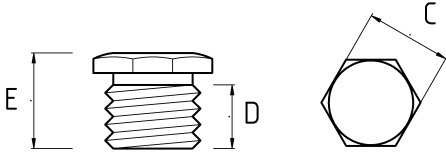

Ex – proof sahada gereksiz delik kalmamalı...

- Galvanizli çelik gövde
- Ex – proof sahalarda kullanıma uygun
- Herhangi bir ex buatın veya ex-proof sahalarda dış çekilmiş bir deliğin kapatılması – körülenmesi için kullanılır
- Dış hava şartlarına dayanıklı

Teknik Özellikler

Ürün Kodu	Ölçü I	A	B	C	D	E	Net Ağırlık (kg/ad)	Paket Miktarı (ad)
V430816	NPT 1/2"							
V430821	NPT 3/4"							
V430826	NPT 1"							
V430835	NPT 1 1/4"							
V430840	NPT 1 1/2"							
V430852	NPT 2"							