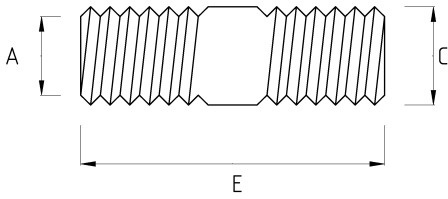

Explosion – proof pirinç nipel

- Pirinç malzeme üzeri nikel kaplamalı
- Ex – proof sahalarda kullanıma uygun
- Erkek – erkek bağlantı sağlar
- Dış hava şartlarına, asitlere, yağlara karşı mükemmel dayanım
- ATEX II 2GD Ex db IIC Gb ; Ex eb IIC Gb ; Ex tb IIIC Db, IP66/68

fleksan[®]

-40 C +100 C

Teknik Özellikler

Ürün Kodu	Ölçü I	A	B	C	D	E	Net Ağırlık (kg/ad)	Paket Miktarı (ad)
V690816	NPT 1/2"							
V690821	NPT 3/4"							
V690826	NPT 1"							
V690835	NPT 1 1/4"							
V690840	NPT 1 1/2"							
V690852	NPT 2"							