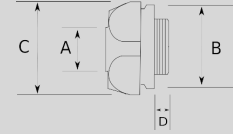

Infos of V4700 :

IP
MIN 
MAX 
CERT
V4700

Ex nipeller...

- ▶ Galvanizli çelik gövde
- ▶ Ex - proof sahalarda kullanıma uygun
- ▶ Dış hava şartlarına dayanıklı
- ▶ Aynı çaptaki iki manşonu birleştirmek veya dişi rakoru erkek çıkışa çevirir
- ▶ Genel bağlantı boyu değişmez
- ▶ Erkek - erkek bağlantı sağlar

Sizes & Prices :

Ürün Kodu	Ölçü	Ölçü	A (mm)	B (mm)	C (mm)	D (mm)	Paket Miktarı (ad)	Net Ağırlık (kg/ad)	Satış Fiyatı (USD/ad)
V470816	NPT 1/2"							0,000	3,85
V470821	NPT 3/4"							0,000	6,88
V470826	NPT 1"							0,000	9,06
V470835	NPT 1 1/4"							0,000	11,33
V470840	NPT 1 1/2"							0,000	13,26
V470852	NPT 2"							0,000	26,89
V47816821	1/2"	3/4"						0,000	7,88