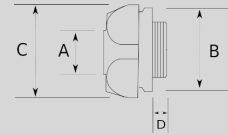

Sizes & Prices :

Ürün Kodu	Ölçü	Ölçü	A (mm)	B (mm)	C (mm)	D (mm)	Paket Miktarı (ad)	Net Ağırlık (kg/ad)	Satış Fiyatı (USD/ad)
V670816	NPT 1/2"							0,000	19,97
V670821	NPT 3/4"							0,000	25,64
V670826	NPT 1"							0,000	33,56
V670835	NPT 1 1/4"							0,000	46,98
V670840	NPT 1 1/2"							0,000	68,33
V670852	NPT 2"							0,000	98,11