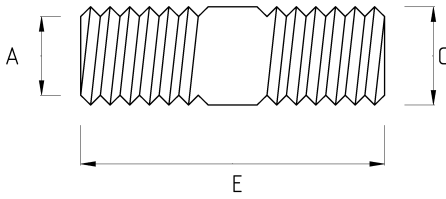

Explosion – proof pirinç nipel

- Pirinç malzeme üzeri nikel kaplamalı
- Ex – proof sahalarda kullanıma uygun
- Erkek – erkek bağlantı sağlar
- Dış hava şartlarına, asitlere, yağlara karşı mükemmel dayanım
- ATEX II 2GD Ex db IIC Gb ; Ex eb IIC Gb ; Ex tb IIIC Db, IP66/68

fleksan[®]

-40 C +100 C

Teknik Özellikler

Ürün Kodu	Ölçü I	A	B	C	D	E	Net Ağırlık (kg/ad)	Paket Miktarı (ad)
V690816	NPT 1/2"							
V690821	NPT 3/4"							
V690826	NPT 1"							
V690835	NPT 1 1/4"							
V690840	NPT 1 1/2"							
V690852	NPT 2"							