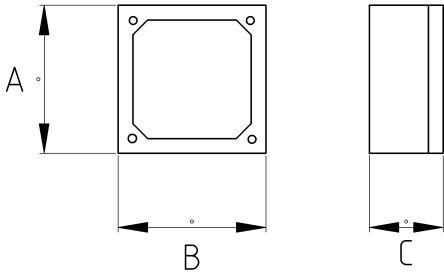

Alüminyum döküm ex (class d) pano...

- Alüminyum döküm gövde
- Alüminyum kapak
- Sıvı sızdırmaz contalı
- Üzerinde çaplara göre dişli giriş delikleri mevcuttur
- Darbe tehlikesinin bulunduğu ve patlama ihtimali olan (class d) yerlerde kullanıma uygundur
- Harici tip olup dış hava şartlarında etkilenmez
- En iyi sonuç için ex rakor kullanılarak giriş yapılması gerekir
- Ek olarak dış açılmaz

fleksan[®]

Teknik Özellikler

Ürün Kodu	Ölçü I	A	B	C	D	E	Net Ağırlık (kg/ad)	Paket Miktarı (ad)
V282327		415.00	315.00	178.00				1.00
V287715		670.00	470.00	245.00				1.00