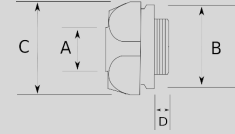

Infos of V6760 :

IP
MIN 
-40
MAX 
100
CERT
V6760

Explosion – proof piriñ redüksiyon nipel

- Piriñ malzeme üzeri nikel kaplamalı
- Ex – proof sahalarda kullanıma uygun
- Diş Tipi veya ölçü deęiřtirme gerekli yerlerde kullanılır
- Erkek – erkek baęlantı saęlar
- Diř hava řartlarına, asitlere, yaęlara karřı mükemmel dayanım
- ATEX II 2GD Ex db IIC Gb ; Ex eb IIC Gb ; Ex tb IIIC Db, IP66/68

Sizes & Prices :

Ürün Kodu	Ölçü	Ölçü	A (mm)	B (mm)	C (mm)	D (mm)	Paket Miktarı (ad)	Net Aęırlık (kg/ad)	Satıř Fiyatı (USD/ad)
V67821425	NPT 3/4"	M25x1.5						0,000	26,78

Accessories :

EX-PROOF ARMATÜR 1x36W