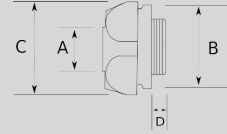

Infos of V6600 :

IP68
MIN 
-40
MAX 
100
CERT
V6600

Ex sahalarında farklı çaplar!

- Pirinç malzeme üzeri nikel kaplamalı
- Ex - proof sahalarında kullanıma uygun
- Düşük çaptaki boruyu veya rakoru daha yüksek çaptaki dış çekilmiş bir deliğe, buata veya panoya bağlantı amacıyla kullanılır
- Dişi - erkek bağlantı sağlar
- Dış hava şartlarına, asitlere, yağlara karşı mükemmel dayanım
- ATEX II 2GD Ex db IIC Gb ; Ex eb IIC Gb ; Ex tb IIIC Db, IP66/68

Sizes & Prices :

Ürün Kodu	Ölçü	Ölçü	A (mm)	B (mm)	C (mm)	D (mm)	Paket Miktarı (ad)	Net Ağırlık (kg/ad)	Satış Fiyatı (USD/ad)
V66416420	M16x1.5	M20x1.5						0,000	13,51
V66420425	M20x1.5	M25x1.5						0,000	12,46
V66420816	M20x1.5	NPT 1/2"						0,000	11,38
V66420821	M20x1.5	NPT 3/4"						0,000	16,19
V66425420	M25x1.5	M20x1.5						0,000	11,38
V66425821	M25x1.5	NPT 3/4"						0,000	27,75
V66432425	M32x1.5	M25x1.5						0,000	15,55
V66432826	M32x1.5	NPT 1"						0,000	16,09
V66440463	M40x1.5	M63x1.5						0,000	58,51
V66440835	M40x1.5	NPT 1 1/4"						0,000	27,53
V66450425	M50x1.5	M25x1.5						0,000	25,51
V66450440	M50x1.5	M40x1.5						0,000	26,52
V66463440	M63x1.5	M40x1.5						0,000	50,41
V66463450	M63x1.5	M50x1.5						0,000	50,41
V66816420	NPT 1/2"	M20x1.5						0,000	14,12
V66816821	NPT 1/2"	NPT 3/4"						0,000	16,19
V66821416	NPT 3/4"	M16x1.5						0,000	9,75
V66821816	NPT 3/4"	NPT 1/2"						0,000	8,25
V66821826	NPT 3/4"	NPT 1"						0,000	16,07
V66826835	NPT 1"	NPT 1 1/4"						0,000	27,53