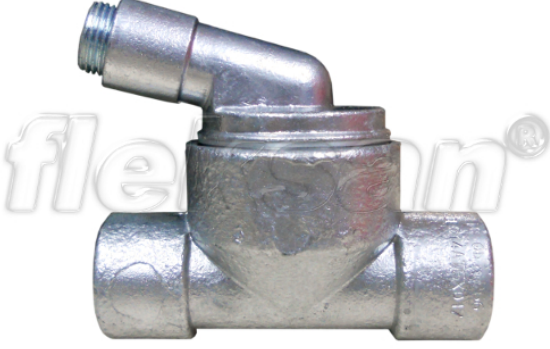

## Ex yatay durdurucu!

- Alüminyum döküm gövde
- EZS tip yatay durdurucu
- ATEX sertifikalı

## Teknik Özellikler

fleksan®

Ürün Kodu	Ölçü I	A	B	C	D	E	Net Ağırlık (kg/ad)	Paket Miktarı (ad)
V276816	NPT 1/2"							
V276821	NPT 3/4"							
V276826	NPT 1"						0,341	5.00
V276835	NPT 1 1/4"							
V276840	NPT 1 1/2"						0,418	4.00
V276852	NPT 2"						0,425	4.00
V276863	NPT 2 1/2"							
V276878	NPT 3"							
V276902	NPT 4"							