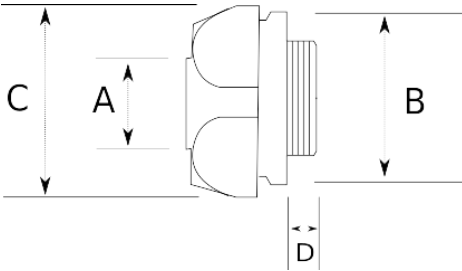

Kablo ve çelik spiral aynı rakorda birleşiyor!

- Paslanmaz çelik gövde (316L)
- Harici tip ex silok rakor
- İçinde bulunan kablo contası sayesinde kablo, metal sıvama sayesinde çelik spiral boru aynı anda monte edilmiş olur
- Dış hava şartlarına, yağlara, asitlere karşı yüksek koruma
- Pano giriş - Erkek tip
- ATEX sertifikasına sahiptir
- T7400 paslanmaz çelik kilitleme somunu dahil değildir
- ATEX II 2GD Ex db IIC Gb ; Ex eb IIC Gb ; Ex tb IIIC Db, IP66/68

IP68

-40 C

+100 C

Teknik Özellikler

Ürün Kodu	Ölçü I	A	B	C	D	E	Net Ağırlık (kg/ad)	Paket Miktarı (ad)
V780413	M20x1.5	13.00	4.00	12.00				
V780416	M20x1.5	16.00	4.00	12.00			0,103	20.00
V780421	M25x1.5	21.00	10.00	18.00				
V780426	M32x1.5	26.00	14.00	24.00				
V780435	M40x1.5	35.00	22.00	32.00				
V780440	M50x1.5	40.00	26.00	35.00				
V780813	NPT 1/2"	13.00	4.00	12.00				
V780816	NPT 1/2"	16.00	4.00	12.00				
V780821	NPT 3/4"	21.00	10.00	18.00				
V780826	NPT 1"	26.00	14.00	24.00				
V780835	NPT 1 1/4"	35.00	22.00	32.00				
V780840	NPT 1 1/2"	40.00	26.00	35.00				