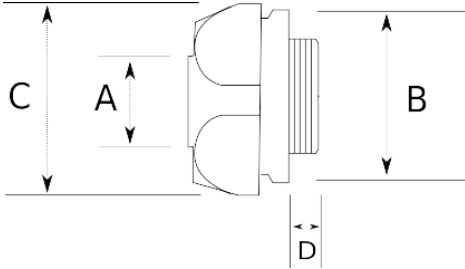

Kablo ve çelik spiral aynı rakorda birleşiyor!

- Piriñ gövde, nikel kaplamalı
- Harici tip ex silok rakor
- İçinde bulunan kablo contası sayesinde kablo, metal sıvama sayesinde çelik spiral boru aynı anda monte edilmiş olur
- Dış hava şartlarına, yağlara, asitlere karşı yüksek koruma
- Pano giriş – Erkek tip
- ATEX sertifikasına sahiptir
- T6400 piriñ kilitleme somunu dahil değildir
- ATEX II 2GD Ex db IIC Gb ; Ex eb IIC Gb ; Ex tb IIIC Db, IP66/68

IP68

-40 C

+100 C

Teknik Özellikler

Ürün Kodu	Ölçü I	A	B	C	D	E	Net Ağırlık (kg/ad)	Paket Miktarı (ad)
V680410	M20x1.5	10.00	4.00	12.00			0,123	25.00
V680413	M20x1.5	13.00	4.00	10.00				
V680416	M20x1.5	16.00	4.00	12.00			0,103	25.00
V680421	M25x1.5	21.00	10.00	18.00			0,156	25.00
V680426	M32x1.5	26.00	14.00	24.00			0,277	12.00
V680435	M40x1.5	35.00	22.00	32.00			0,463	10.00
V680440	M50x1.5	40.00	26.00	35.00				
V680810	NPT 1/2"	10.00	4.00	12.00			0,129	25.00
V680813	NPT 1/2"	13.00	4.00	10.00				
V680816	NPT 1/2"	16.00	4.00	12.00			0,111	25.00
V680821	NPT 3/4"	21.00	10.00	18.00			0,163	25.00
V680826	NPT 1"	26.00	14.00	24.00				
V680835	NPT 1 1/4"	35.00	22.00	32.00				
V680840	NPT 1 1/2"	40.00	26.00	35.00				