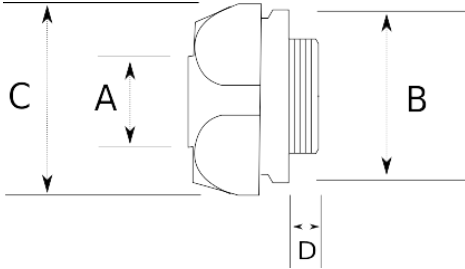

Kablo ve çelik spiral aynı rakorda birleşiyor!

- Piriñç gövde, nikel kaplamalı
- Harici tip ex silok rakor
- İçinde bulunan kablo contası sayesinde kablo, metal sıvama sayesinde çelik spiral boru aynı anda monte edilmiş olur
- Dış hava şartlarına, yağlara, asitlere karşı yüksek koruma
- Pano giriş – Erkek tip
- ATEX sertifikasına sahiptir
- T6400 piriñç kilitleme somunu dahil değildir
- ATEX II 2GD Ex db IIC Gb ; Ex eb IIC Gb ; Ex tb IIIC Db, IP66/68

IP68

-40 C

+100 C

Teknik Özellikler

Ürün Kodu	Ölçü I	A	B	C	D	E	Net Ağırlık (kg/ad)	Paket Miktarı (ad)
V680410	M20x1.5	10.00	4.00	12.00			0,123	25.00
V680413	M20x1.5	13.00	4.00	10.00				
V680416	M20x1.5	16.00	4.00	12.00			0,103	25.00
V680421	M25x1.5	21.00	10.00	18.00			0,156	25.00
V680426	M32x1.5	26.00	14.00	24.00			0,277	12.00
V680435	M40x1.5	35.00	22.00	32.00			0,463	10.00
V680440	M50x1.5	40.00	26.00	35.00				
V680810	NPT 1/2"	10.00	4.00	12.00			0,129	25.00
V680813	NPT 1/2"	13.00	4.00	10.00				
V680816	NPT 1/2"	16.00	4.00	12.00			0,111	25.00
V680821	NPT 3/4"	21.00	10.00	18.00			0,163	25.00
V680826	NPT 1"	26.00	14.00	24.00				
V680835	NPT 1 1/4"	35.00	22.00	32.00				
V680840	NPT 1 1/2"	40.00	26.00	35.00				