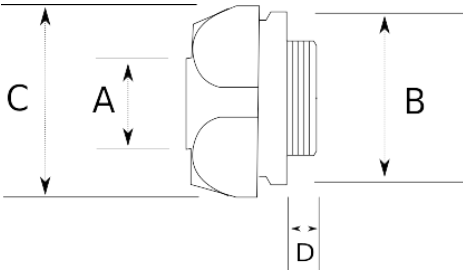

Kablo ve çelik spiral aynı rakorda birleşiyor!

- Piriç gövde, nikel kaplamalı
- Harici tip ex silok rakor
- İçinde bulunan kablo contası sayesinde kablo, metal sıvama sayesinde çelik spiral boru aynı anda monte edilmiş olur
- Dış hava şartlarına, yağlara, asitlere karşı yüksek koruma
- Pano giriş – Erkek tip

IP68

-40 C

+100 C

Teknik Özellikler

Ürün Kodu	Ölçü I	A	B	C	D	E	Net Ağırlık (kg/ad)	Paket Miktarı (ad)
V680410	M20x1.5	10.00	4.00	12.00			0,123	25.00
V680416	M20x1.5	16.00	4.00	12.00			0,103	25.00
V680421	M25x1.5	21.00	10.00	18.00			0,156	25.00
V680426	M32x1.5	26.00	14.00	24.00			0,277	12.00
V680435	M40x1.5	35.00	22.00	32.00			0,463	10.00
V680440	M50x1.5	40.00	26.00	35.00				
V680810	NPT 1/2"	10.00	4.00	12.00			0,129	25.00
V680816	NPT 1/2"	16.00	4.00	12.00			0,111	25.00
V680821	NPT 3/4"	21.00	10.00	18.00			0,163	25.00
V680826	NPT 1"	26.00	14.00	24.00				
V680835	NPT 1 1/4"	35.00	22.00	32.00				
V680840	NPT 1 1/2"	40.00	26.00	35.00				