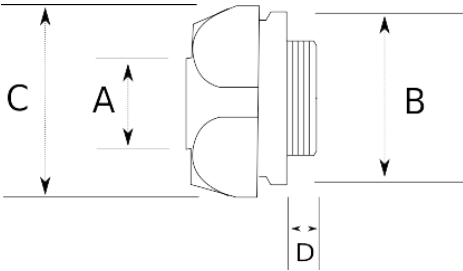

**Kablo ve çelik spiral aynı rakorda birleşiyor!**

- Paslanmaz çelik 316L gövde
- Harici tip ex silok rakor
- İçinde bulunan kablo contası sayesinde kablo, metal sıvama sayesinde çelik spiral boru aynı anda monte edilmiş olur
- Dış hava şartlarına, yağlara, asitlere karşı yüksek koruma
- Pano giriş – Erkek tip

IP68

-40 C

+100 C

**Teknik Özellikler**

Ürün Kodu	Ölçü I	A	B	C	D	E	Net Ağırlık (kg/ad)	Paket Miktarı (ad)
V780416	M20x1.5	16.00	4.00	12.00			0,103	20.00
V780816	NPT 1/2"	16.00	4.00	12.00				
V780821	NPT 3/4"	21.00	10.00	18.00				
V780826	NPT 1"	26.00	14.00	24.00				
V780835	NPT 1 1/4"	35.00	22.00	32.00				
V780840	NPT 1 1/2"	40.00	26.00	35.00				