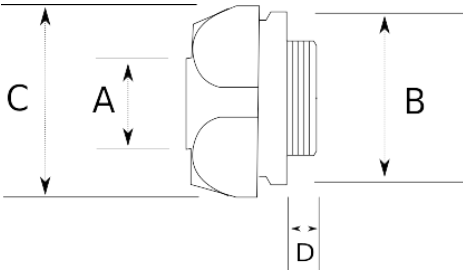

Kablo ve çelik spiral aynı rakorda birleşiyor!

- Paslanmaz çelik 316L gövde
- Harici tip ex silok rakor
- İçinde bulunan kablo contası sayesinde kablo, metal sıvama sayesinde çelik spiral boru aynı anda monte edilmiş olur
- Dış hava şartlarına, yağlara, asitlere karşı yüksek koruma
- Pano giriş – Erkek tip

IP68

-40 C

+100 C

Teknik Özellikler

Ürün Kodu	Ölçü I	A	B	C	D	E	Net Ağırlık (kg/ad)	Paket Miktarı (ad)
V780416	M20x1.5	16.00	4.00	12.00			0,103	20.00
V780816	NPT 1/2"	16.00	4.00	12.00				
V780821	NPT 3/4"	21.00	10.00	18.00				
V780826	NPT 1"	26.00	14.00	24.00				
V780835	NPT 1 1/4"	35.00	22.00	32.00				
V780840	NPT 1 1/2"	40.00	26.00	35.00				