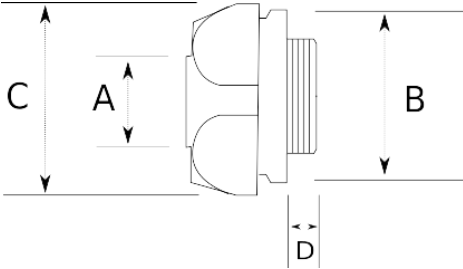

Kablo ve çelik spiral aynı rakorda birleşiyor!

- Paslanmaz çelik 316L gövde
- Harici tip ex silok rakor
- İçinde bulunan kablo contası sayesinde kablo, metal sıvama sayesinde çelik spiral boru aynı anda monte edilmiş olur
- Dış hava şartlarına, yağlara, asitlere karşı yüksek koruma
- Pano giriş – Erkek tip

IP68

-40 C

+100 C

Teknik Özellikler

Ürün Kodu	Ölçü I	A	B	C	D	E	Net Ağırlık (kg/ad)	Paket Miktarı (ad)
V780816	NPT 1/2"	16.00	4.00	12.00				
V780821	NPT 3/4"	21.00	10.00	18.00				
V780826	NPT 1"	26.00	14.00	24.00				
V780835	NPT 1 1/4"	35.00	22.00	32.00				
V780840	NPT 1 1/2"	40.00	26.00	35.00				