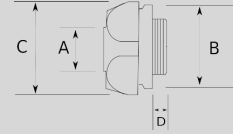

Infos of V6800 :

IP68

-40

100
CERT
V6800

Kablo ve çelik spiral aynı rakorda birleşiyor!

- Pirinç gövde, nikel kaplamalı
- Harici tip ex silok rakor
- İçinde bulunan kablo contası sayesinde kablo, metal sıvama sayesinde çelik spiral boru aynı anda monte edilmiş olur
- Dış hava şartlarına, yağlara, asitlere karşı yüksek koruma
- Pano giriş - Erkek tip

Sizes & Prices :

Ürün Kodu	Ölçü	Ölçü	A (mm)	B (mm)	C (mm)	D (mm)	Paket Miktarı (ad)	Net Ağırlık (kg/ad)	Satış Fiyatı (USD/ad)
V680410	M20x1.5		10.00	4.00	12.00		25.00	0,123	24,72
V680416	M20x1.5		16.00	4.00	12.00		25.00	0,103	21,75
V680421	M25x1.5		21.00	10.00	18.00		25.00	0,156	42,31
V680426	M32x1.5		26.00	14.00	24.00			0,000	76,33
V680435	M40x1.5		35.00	22.00	32.00			0,000	95,63
V680440	M50x1.5		40.00	26.00	35.00			0,000	135,66
V680810	NPT 1/2"		10.00	4.00	12.00		25.00	0,129	24,72
V680816	NPT 1/2"		16.00	4.00	12.00		25.00	0,111	21,75
V680821	NPT 3/4"		21.00	10.00	18.00			0,000	42,31
V680826	NPT 1"		26.00	14.00	24.00			0,000	76,33
V680835	NPT 1 1/4"		35.00	22.00	32.00			0,000	95,63
V680840	NPT 1 1/2"		40.00	26.00	35.00			0,000	135,66