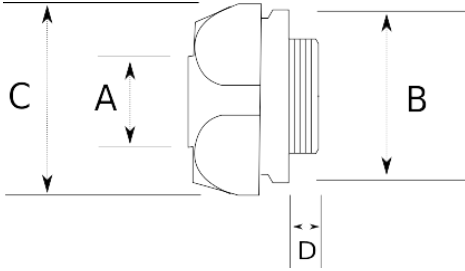

Kablo ve çelik spiral aynı rakorda birleşiyor!

- Pirinç gövde, nikel kaplamalı
- Harici tip ex silok rakor
- İçinde bulunan kablo contası sayesinde kablo, metal sıvama sayesinde çelik spiral boru aynı anda monte edilmiş olur
- Dış hava şartlarına, yağlara, asitlere karşı yüksek koruma
- Pano giriş – Erkek tip

IP68

-40 C

+100 C

Teknik Özellikler

Ürün Kodu	Ölçü I	A	B	C	D	E	Net Ağırlık (kg/ad)	Paket Miktarı (ad)
V680410	M20x1.5	10.00	4.00	12.00			0,123	25.00
V680416	M20x1.5	16.00	4.00	12.00			0,103	25.00
V680421	M25x1.5	21.00	10.00	18.00			0,156	25.00
V680426	M32x1.5	26.00	14.00	24.00			0,277	12.00
V680435	M40x1.5	35.00	22.00	32.00			0,463	10.00
V680440	M50x1.5	40.00	26.00	35.00				
V680810	NPT 1/2"	10.00	4.00	12.00			0,129	25.00
V680816	NPT 1/2"	16.00	4.00	12.00			0,111	25.00
V680821	NPT 3/4"	21.00	10.00	18.00			0,163	25.00
V680826	NPT 1"	26.00	14.00	24.00				
V680835	NPT 1 1/4"	35.00	22.00	32.00				
V680840	NPT 1 1/2"	40.00	26.00	35.00				