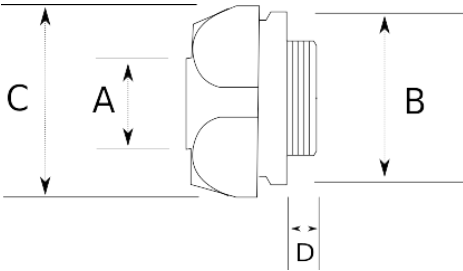

**Kablo ve çelik spiral aynı rakorda birleşiyor!**

- Piriç gövde, nikel kaplamalı
- Harici tip ex silok rakor
- İçinde bulunan kablo contası sayesinde kablo, metal sıvama sayesinde çelik spiral boru aynı anda monte edilmiş olur
- Dış hava şartlarına, yağlara, asitlere karşı yüksek koruma
- Pano giriş – Erkek tip

IP68

-40 C

+100 C

**Teknik Özellikler**

Ürün Kodu	Ölçü I	A	B	C	D	E	Net Ağırlık (kg/ad)	Paket Miktarı (ad)
V680410	M20x1.5	10.00	4.00	12.00			0,123	25.00
V680416	M20x1.5	16.00	4.00	12.00			0,103	25.00
V680421	M25x1.5	21.00	10.00	18.00			0,156	25.00
V680426	M32x1.5	26.00	14.00	24.00			0,277	12.00
V680435	M40x1.5	35.00	22.00	32.00			0,463	10.00
V680440	M50x1.5	40.00	26.00	35.00				
V680810	NPT 1/2"	10.00	4.00	12.00			0,129	25.00
V680816	NPT 1/2"	16.00	4.00	12.00			0,111	25.00
V680821	NPT 3/4"	21.00	10.00	18.00			0,163	25.00
V680826	NPT 1"	26.00	14.00	24.00				
V680835	NPT 1 1/4"	35.00	22.00	32.00				
V680840	NPT 1 1/2"	40.00	26.00	35.00				