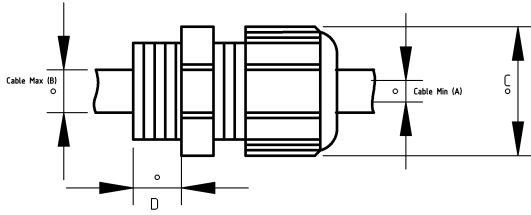

## Teknik Özellikler

| Ürün Kodu | Ölçü I  | A     | B     | C      | D     | E | Net Ağırlık (kg/ad) | Paket Miktarı (ad) |
|-----------|---------|-------|-------|--------|-------|---|---------------------|--------------------|
| V617407   | M20x1.5 | 6.00  | 13.00 | 25.00  | 16.00 |   |                     |                    |
| V617408   | M20x1.5 | 8.00  | 15.00 | 25.00  | 16.00 |   |                     |                    |
| V617409   | M20x1.5 | 13.50 | 21.00 | 30.00  | 16.00 |   |                     |                    |
| V617413   | M25x1.5 | 8.00  | 15.00 | 25.00  | 16.00 |   |                     |                    |
| V617414   | M25x1.5 | 13.50 | 21.00 | 30.00  | 16.00 |   |                     |                    |
| V617415   | M25x1.5 | 18.00 | 27.00 | 40.00  | 16.00 |   |                     |                    |
| V617418   | M32x1.5 | 18.00 | 27.00 | 40.00  | 16.00 |   |                     |                    |
| V617419   | M32x1.5 | 23.00 | 33.00 | 43.00  | 16.00 |   |                     |                    |
| V617428   | M40x1.5 | 23.00 | 33.00 | 43.00  | 16.00 |   |                     |                    |
| V617429   | M40x1.5 | 29.00 | 40.00 | 50.00  | 16.00 |   |                     |                    |
| V617434   | M50x1.5 | 29.00 | 40.00 | 50.00  | 20.00 |   |                     |                    |
| V617435   | M50x1.5 | 35.00 | 48.00 | 58.00  | 20.00 |   |                     |                    |
| V617441   | M63x1.5 | 35.00 | 48.00 | 58.00  | 20.00 |   |                     |                    |
| V617442   | M63x1.5 | 42.00 | 56.00 | 75.00  | 20.00 |   |                     |                    |
| V617453   | M75x1.5 | 42.00 | 56.00 | 75.00  | 20.00 |   |                     |                    |
| V617454   | M75x1.5 | 54.00 | 70.00 | 100.00 | 20.00 |   |                     |                    |
| V617469   | M90x1.5 | 54.00 | 70.00 | 100.00 | 20.00 |   |                     |                    |