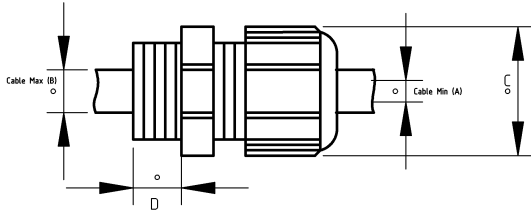

Ex – proof bariyer tip zırhlı kablo rakoru...

- Piriç malzeme üzeri nikel kaplamalı
- Exproof sahalarda kullanıma uygun
- SWA – SWB – STA – Zırhlı kablolarına uygundur
- Dış hava şartlarına, asitlere, yağlara karşı mükemmel dayanım
- Silikon contalı
- ATEX sertifikasına sahiptir
- ATEX II 2GD Ex db IIC Gb ; Ex eb IIC Gb ; Ex tb IIIC Db, IP66/68

IP68

-60 C

+60 C

Teknik Özellikler

Ürün Kodu	Ölçü I	A	B	C	D	E	Net Ağırlık (kg/ad)	Paket Miktarı (ad)
V617407	M20x1.5	6.00	13.00	25.00	16.00			
V617408	M20x1.5	8.00	15.00	25.00	16.00			
V617409	M20x1.5	13.50	21.00	30.00	16.00			
V617413	M25x1.5	8.00	15.00	25.00	16.00			
V617414	M25x1.5	13.50	21.00	30.00	16.00			
V617415	M25x1.5	18.00	27.00	40.00	16.00			
V617418	M32x1.5	18.00	27.00	40.00	16.00			
V617419	M32x1.5	23.00	33.00	43.00	16.00			
V617428	M40x1.5	23.00	33.00	43.00	16.00			
V617429	M40x1.5	29.00	40.00	50.00	16.00			
V617434	M50x1.5	29.00	40.00	50.00	20.00			
V617435	M50x1.5	35.00	48.00	58.00	20.00			
V617441	M63x1.5	35.00	48.00	58.00	20.00			
V617442	M63x1.5	42.00	56.00	75.00	20.00			
V617453	M75x1.5	42.00	56.00	75.00	20.00			
V617454	M75x1.5	54.00	70.00	100.00	20.00			
V617469	M90x1.5	54.00	70.00	100.00	20.00			