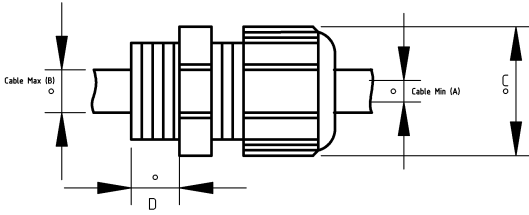

Ex – proof zırhlı kablo rakoru...

- Paslanmaz 316L kalite çelik gövde
- Exproof sahalarda kullanıma uygun
- SWA – SWB – STA – PWA – AWA – Zırhlı kablolarına uygundur
- Dış hava şartlarına, asitlere, yağlara karşı mükemmel dayanım
- Termoplastik kauçuk contalı
- ATEX sertifikasına sahiptir
- T7400 paslanmaz kilitleme somunu dahil değildir
- ATEX II 2GD Ex db IIC Gb ; Ex eb IIC Gb ; Ex tb IIIC Db, IP66/68

IP68

-40 C

+100 C

Teknik Özellikler

Ürün Kodu	Ölçü I	A	B	C	D	E	Net Ağırlık (kg/ad)	Paket Miktarı (ad)
V710403	M12x1.5	3.00	5.50	2.00	4.00			
V710405	M16x1.5	8.50	16.00	6.00	12.00			
V710409	M20x1.5	8.50	16.00	6.00	12.00			
V710412	M25x1.5	12.00	21.00	8.50	16.00			
V710420	M32x1.5	20.00	33.00	15.00	26.00			
V710429	M40x1.5	29.00	41.00	20.00	32.00			
V710436	M50x1.5	36.00	52.00	27.00	41.00			
V710447	M63x1.5	47.00	60.00	40.00	52.00			
V710809	NPT 1/2"	8.50	16.00	6.00	12.00			
V710812	NPT 3/4"	12.00	21.00	8.50	16.00			
V710820	NPT 1"	20.00	33.00	15.00	26.00			