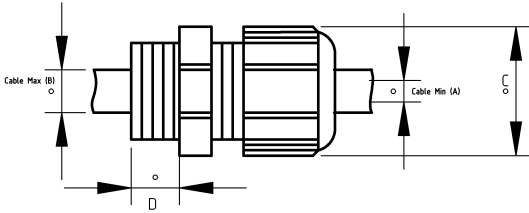

IP68

-40 C

+100 C

Teknik Özellikler

Ürün Kodu	Ölçü I	A	B	C	D	E	Net Ağırlık (kg/ad)	Paket Miktarı (ad)
V610403	M12x1.5	3.00	5.50	2.00	4.00			
V610404	M16x1.5	6.00	12.00	3.00	8.50			
V610405	M16x1.5	8.50	16.00	6.00	12.00			
V610408	M20x1.5	6.00	12.00	3.00	8.50		0,119	30.00
V610409	M20x1.5	8.50	16.00	6.00	12.00		0,126	25.00
V610410	M20x1.5	12.00	20.00	8.50	14.50		0,138	20.00
V610411	M25x1.5	8.50	16.00	6.00	12.00			
V610412	M25x1.5	12.00	21.00	8.50	16.00		0,194	20.00
V610413	M25x1.5	16.00	26.00	12.00	20.00		0,243	16.00
V610420	M32x1.5	20.00	33.00	15.00	26.00		0,547	8.00
V610428	M40x1.5	20.00	33.00	15.00	26.00			
V610429	M40x1.5	29.00	41.00	20.00	32.00		0,752	5.00
V610435	M50x1.5	33.00	48.00	22.00	35.00			
V610436	M50x1.5	36.00	52.00	27.00	41.00		1,187	3.00
V610447	M63x1.5	47.00	60.00	40.00	52.00		1,720	2.00
V610448	M63x1.5	54.00	70.00	45.00	56.00			
V610474	M75x1.5	47.00	60.00	40.00	52.00			

V610475	M75x1.5	54.00	70.00	45.00	56.00			
V610806	NPT 3/8"	6.00	12.00	3.00	8.50			
V610808	NPT 1/2"	6.00	12.00	3.00	8.50	0,129		40.00
V610809	NPT 1/2"	8.50	16.00	6.00	12.00			
V610810	NPT 1/2"	12.00	20.00	8.50	14.50			
V610811	NPT 3/4"	8.50	16.00	6.00	12.00			
V610812	NPT 3/4"	12.00	21.00	8.50	16.00	0,206		20.00
V610813	NPT 3/4"	16.00	26.00	12.00	20.00			
V610820	NPT 1"	20.00	33.00	15.00	26.00			
V610828	NPT 1 1/4"	20.00	33.00	15.00	26.00			
V610829	NPT 1 1/4"	29.00	41.00	20.00	32.00			
V610833	NPT 1 1/2"	33.00	48.00	22.00	35.00			
V610836	NPT 1 1/2"	36.00	52.00	27.00	41.00			
V610847	NPT 2"	47.00	60.00	40.00	52.00			
V610854	NPT 2 1/2"	54.00	70.00	45.00	60.00			
V610863	NPT 3"	63.00	80.00	60.00	72.00			
V610888	NPT 3 1/2"	63.00	80.00	60.00	72.00			