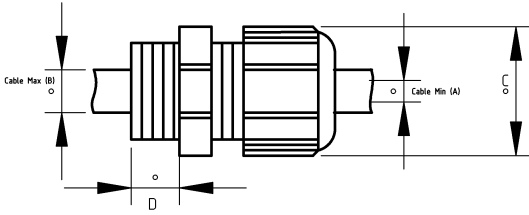

Teknik Özellikler

IP68	-40 C	+80 C
------	-------	-------

Ürün Kodu	Ölçü I	A	B	C	D	E	F	Net Ağırlık (kg/ad)	Paket Miktarı (ad)
V600412	M12x1.5	3.00	8.00		16.00			0,049	80.00
V600415	M16x1.5	3.00	9.00		16.00			0,048	80.00
V600416	M16x1.5	4.00	12.00		16.00			0,048	80.00
V600419	M20x1.5	3.00	9.00		16.00			0,053	60.00
V600420	M20x1.5	4.00	12.00		16.00			0,048	80.00
V600421	M20x1.5	10.00	16.00		16.00			0,069	50.00
V600424	M25x1.5	4.00	12.00		16.00			0,070	50.00
V600425	M25x1.5	10.00	18.00		16.00			0,071	40.00
V600426	M25x1.5	14.00	20.00		16.00			0,116	30.00
V600432	M32x1.5	14.00	24.00		16.00			0,116	25.00
V600433	M32x1.5	22.00	28.00		16.00			0,195	20.00
V600439	M40x1.5	14.00	24.00		18.00				
V600440	M40x1.5	22.00	32.00		18.00			0,202	20.00
V600441	M40x1.5	26.00	34.00		18.00			0,283	16.00
V600450	M50x1.5	26.00	35.00		18.00				
V600463	M63x1.5	35.00	45.00		18.00			0,468	6.00
V600475	M75x1.5	46.00	62.00		20.00				

V600490	M90x1.5	60.00	75.00	20.00				
V600491	M90x1.5	75.00	82.00	20.00				
V600500	M100x1.5	75.00	85.00	20.00				
V600510	M110x1.5	85.00	95.00	20.00				
V600810	NPT 1/4"	4.00	8.00	16.00				
V600813	NPT 3/8"	4.00	12.00	16.00				
V600815	NPT 1/2"	3.00	9.00	16.00				
V600816	NPT 1/2"	4.00	12.00	16.00			0,048	80.00
V600820	NPT 3/4"	4.00	12.00	16.00			0,073	40.00
V600821	NPT 3/4"	10.00	18.00	16.00			0,081	40.00
V600822	NPT 3/4"	14.00	20.00	16.00				
V600826	NPT 1"	14.00	24.00	20.00			0,135	20.00
V600835	NPT 1 1/4"	22.00	32.00	20.00			0,232	10.00
V600840	NPT 1 1/2"	26.00	35.00	20.00			0,341	6.00
V600852	NPT 2"	35.00	45.00	20.00			0,488	4.00
V600863	NPT 2 1/2"	46.00	62.00	21.00				
V600878	NPT 3"	60.00	75.00	21.00				
V600902	NPT 4"	75.00	85.00	21.00				