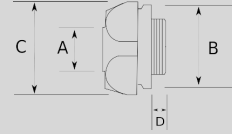

Sizes & Prices :

Ürün Kodu	Ölçü	Ölçü	A (mm)	B (mm)	C (mm)	D (mm)	Paket Miktarı (ad)	Net Ağırlık (kg/ad)	Satış Fiyatı (USD/ad)
V600402	M12x1.5		3.00	6.00				0,000	5,63
V600403	M16x1.5		4.00	8.00				0,000	7,13
V600406	M20x1.5		6.00	12.00				0,000	9,75
V600409	M25x1.5		6.00	12.00			50.00	0,000	11,38
V600410	M25x1.5		10.00	14.00			50.00	0,071	11,38
V600414	M32x1.5		13.00	18.00			25.00	0,116	23,63
V600418	M40x1.5		18.00	25.00				0,000	26,13
V600422	M50x1.5		22.00	32.00				0,000	45,31
V600434	M63x1.5		34.00	44.00				0,000	86,25
V600438	M75x1.5		46.00	62.00				0,000	102,51
V600803	NPT 1/2"		3.00	12.00				0,000	8,69
V600806	NPT 1/2"		6.00	12.00				0,000	9,75
V600810	NPT 3/4"		10.00	18.00				0,000	11,40
V600814	NPT 1"		14.00	24.00				0,000	22,95
V600822	NPT 1 1/4"		22.00	32.00				0,000	35,85
V600826	NPT 1 1/2"		26.00	35.00				0,000	45,31
V600835	NPT 2"		35.00	45.00				0,000	86,25