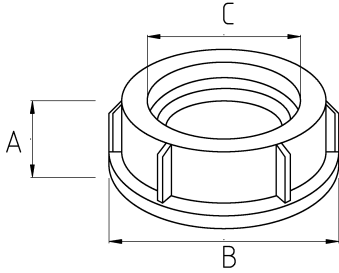

Çelik Spiral Boru Başlığı!

- Pirinç üzeri nikel kaplı
- Çelik spiral boruyu sonlandırmak için kullanılır

**Teknik Özellikler**

Ürün Kodu	Ölçü I	A	B	C	D	E	Net Ağırlık (kg/ad)	Paket Miktarı (ad)
B570006		6.00					0,005	200.00
B570008		8.00					0,009	200.00
B570010	1/4"	10.00					0,008	100.00
B570016	1/2"	16.00					0,016	100.00
B570021	3/4"	21.00					0,019	100.00
B570026	1"	26.00						
B570035	1 1/4"	35.00						
B570040	1 1/2"	40.00						
B570052	2"	52.00						