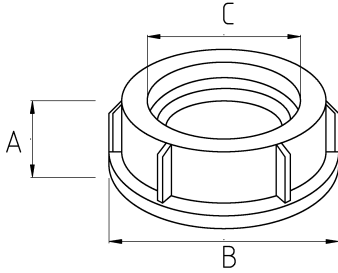

Çelik Spiral Boru Başlığı!

- Pirinç üzeri nikel kaplı
- Çelik spiral boruyu sonlandırmak için kullanılır

Teknik Özellikler

Ürün Kodu	Ölçü I	A	B	C	D	E	Net Ağırlık (kg/ad)	Paket Miktarı (ad)
B570008		8.00					0,009	200.00
B570010	1/4"	10.00					0,008	100.00
B570016	1/2"	16.00					0,016	100.00
B570021	3/4"	21.00					0,019	100.00
B570026	1"	26.00						
B570035	1 1/4"	35.00						
B570040	1 1/2"	40.00						
B570052	2"	52.00						