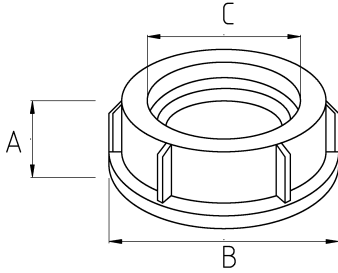

Çelik Spiral Boru Başlığı!

- Galvanizli çelik gövde
- Çelik spiral boruyu sonlandırmak için kullanılır
- Ekonomik tip

Teknik Özellikler

Ürün Kodu	Ölçü I	A	B	C	D	E	Net Ağırlık (kg/ad)	Paket Miktarı (ad)
B376010	1/4"	10.00					0,003	1000.00
B376013	3/8"	13.00					0,003	400.00
B376016	1/2"	16.00					0,005	300.00
B376021	3/4"	21.00					0,007	200.00
B376026	1"	26.00					0,010	100.00
B376035	1 1/4"	35.00					0,015	50.00
B376040	1 1/2"	40.00					0,018	50.00
B376052	2"	52.00					0,031	30.00
B376063	2 1/2"	63.00					0,047	15.00
B376078	3"	78.00					0,061	10.00
B376102	4"	102.00					0,086	5.00