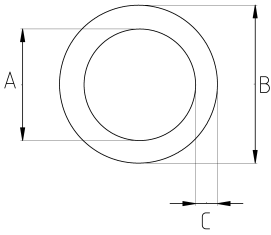

En ağır şartlar altında!

- Galvanizli çelik gövde
- Kauçuk esaslı ve alev yamaz özellikli plastik kaplama
- En dışta paslanmaz çelik tel örgülü
- Dış hava şartlarına, yağlara ve asitlere karşı en yüksek dayanım
- Spiral boru içinde boylu boyunca uzanan mühür ipi sayesinde en yüksek mukavemeti sağlar

IP65

-20 C

+70 C

Teknik Özellikler

Ürün Kodu	Ölçü I	A	B	C	D	E	Net Ağırlık (kg/m)	Paket Miktarı (m)
LTX010	1/4"	10.00	16.00	3.00				50.00
LTX013	3/8"	13.00	19.00	3.00				50.00
LTX016	1/2"	16.00	23.00	3.50				50.00
LTX021	3/4"	21.00	28.00	3.50				30.00
LTX026	1"	26.00	36.00	5.00				30.00
LTX035	1 1/4"	35.00	45.00	5.00				20.00
LTX040	1 1/2"	40.00	50.00	5.00				20.00
LTX052	2"	51.00	63.00	6.00				15.00
LTX063	2 1/2"	63.00	75.00	6.00				10.00
LTX078	3"	78.00	91.00	6.50				10.00
LTX102	4"	102.00	116.00	7.00				10.00