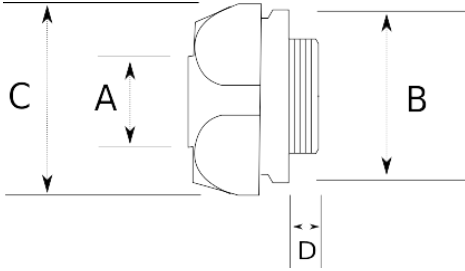

Çizilmeyen oksitlenmeyen 45° dirsek!

- Çinko - alüminyum alaşımı 45 derece gövde
- Galvaniz kaplamalı
- Harici tip
- Yağlara, dış hava şartlarına dayanıklı
- BF, BS, BN model çelik spiral borularla kullanıldığında IP50
- LT model çelik spiral boru ile kullanıldığında IP67
- Çelik somunu ile beraber
- Pano giriş - erkek tip

IP65

-25 C

+70 C

Teknik Özellikler

Ürün Kodu	Ölçü I	A	B	C	D	E	Net Ağırlık (kg/ad)	Paket Miktarı (ad)
L340613	1/2"	13.00					0,048	50.00
L340616	1/2"	16.00					0,060	50.00
L340621	3/4"	21.00					0,106	25.00
L340626	1"	26.00					0,163	25.00
L340635	1 1/4"	35.00					0,238	10.00
L340640	1 1/2"	40.00					0,341	5.00
L340652	2"	52.00					0,516	5.00
L340663	2 1/2"	63.00					1,008	2.00
L340678	3"	78.00						
L340702	4"	102.00						