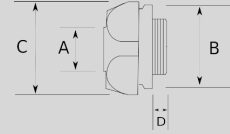

Infos of L3400 :

| |
|---|
|  |
| IP68 |
| MIN  |
| -25 |
| MAX  |
| 70 |
| CERT |
| L3400 |

Çizilmeyen oksitlenmeyen 45° dirsek!

- Çinko - alüminyum alaşımı 45 derece gövde
- Galvaniz kaplamalı
- Harici tip
- Yağlara, dış hava şartlarına dayanıklı
- Çelik somunu ile beraber
- Pano giriş - erkek tip

Sizes & Prices :

| Ürün Kodu | Ölçü | Ölçü | A (mm) | B (mm) | C (mm) | D (mm) | Paket Miktarı (ad) | Net Ağırlık (kg/ad) | Satış Fiyatı (USD/ad) |
|-----------|--------|------|--------|--------|--------|--------|--------------------|---------------------|-----------------------|
| L340613 | 3/8" | | 13.00 | | | | 50.00 | 0,048 | 3,31 |
| L340616 | 1/2" | | 16.00 | | | | 50.00 | 0,060 | 3,48 |
| L340621 | 3/4" | | 21.00 | | | | 25.00 | 0,106 | 3,61 |
| L340626 | 1" | | 26.00 | | | | 25.00 | 0,163 | 6,31 |
| L340635 | 1 1/4" | | 35.00 | | | | | 0,000 | 11,42 |
| L340640 | 1 1/2" | | 40.00 | | | | 5.00 | 0,340 | 13,81 |
| L340652 | 2" | | 52.00 | | | | 5.00 | 0,516 | 20,99 |
| L340663 | 2 1/2" | | 63.00 | | | | 2.00 | 1,008 | 53,41 |
| L340678 | 3" | | 78.00 | | | | | 0,000 | 93,02 |
| L340702 | 4" | | 102.00 | | | | | 0,000 | 114,03 |