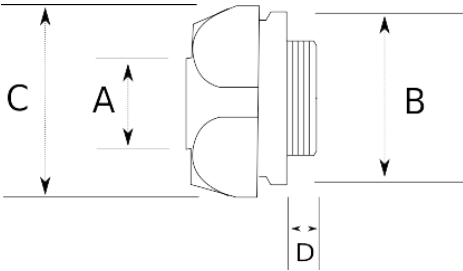

Çizilmeyen oksitlenmeyen 45° dirsek!

- Çinko – alüminyum alaşımı 45 derece gövde
- Galvaniz kaplamalı
- Harici tip
- Yağlara, dış hava şartlarına dayanıklı
- BF, BS, BN model çelik spiral borularla kullanıldığında IP50
- LT model çelik spiral boru ile kullanıldığında IP67
- Çelik somunu ile beraber
- Pano giriş – erkek tip

IP65

-25 C

+70 C

Teknik Özellikler

| Ürün Kodu | Ölçü I | A | B | C | D | E | Net Ağırlık (kg/ad) | Paket Miktarı (ad) |
|-----------|--------|--------|---|---|---|---|---------------------|--------------------|
| L340613 | 1/2" | 13.00 | | | | | 0,048 | 50.00 |
| L340616 | 1/2" | 16.00 | | | | | 0,060 | 50.00 |
| L340621 | 3/4" | 21.00 | | | | | 0,106 | 25.00 |
| L340626 | 1" | 26.00 | | | | | 0,163 | 25.00 |
| L340635 | 1 1/4" | 35.00 | | | | | 0,238 | 10.00 |
| L340640 | 1 1/2" | 40.00 | | | | | 0,341 | 5.00 |
| L340652 | 2" | 52.00 | | | | | 0,516 | 5.00 |
| L340663 | 2 1/2" | 63.00 | | | | | 1,008 | 2.00 |
| L340678 | 3" | 78.00 | | | | | | |
| L340702 | 4" | 102.00 | | | | | | |