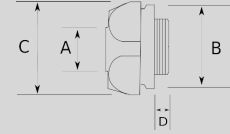

Sizes & Prices :

Ürün Kodu	Ölçü	Ölçü	A (mm)	B (mm)	C (mm)	D (mm)	Paket Miktarı (ad)	Net Ağırlık (kg/ad)	Satış Fiyatı (USD/ad)
L340613	1/2"		13.00				50.00	0,048	3,31
L340616	1/2"		16.00				50.00	0,060	3,48
L340621	3/4"		21.00				25.00	0,106	3,61
L340626	1"		26.00				25.00	0,163	6,31
L340635	1 1/4"		35.00					0,000	11,42
L340640	1 1/2"		40.00				5.00	0,340	13,81
L340652	2"		52.00				5.00	0,516	20,99
L340663	2 1/2"		63.00				2.00	1,008	53,41
L340678	3"		78.00					0,000	93,02
L340702	4"		102.00					0,000	114,03