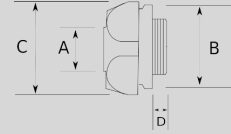

Infos of L3900 :

IP68
MIN 
-25
MAX 
70
CERT
L3900

Çizilmeyen oksitlenmeyen 90° dirsek!

- Çinko - alüminyum alaşımı 90 derece gövde
- Galvaniz kaplamalı
- Harici tip
- Yağlara, dış hava şartlarına dayanıklı
- Çelik somunu ile beraber
- Pano giriş - erkek tip

Sizes & Prices :

Ürün Kodu	Ölçü	Ölçü	A (mm)	B (mm)	C (mm)	D (mm)	Paket Miktarı (ad)	Net Ağırlık (kg/ad)	Satış Fiyatı (USD/ad)
L390613	1/2"		13.00				50.00	0,050	3,31
L390616	1/2"		16.00				50.00	0,089	3,48
L390621	3/4"		21.00				25.00	0,111	3,61
L390626	1"		26.00				10.00	0,167	6,31
L390635	1 1/4"		35.00				10.00	0,269	11,45
L390640	1 1/2"		40.00				5.00	0,358	13,81
L390652	2"		52.00				4.00	0,576	21,05
L390663	2 1/2"		63.00				2.00	1,198	53,42
L390678	3"		78.00					0,000	93,25
L390702	4"		102.00					0,000	114,06