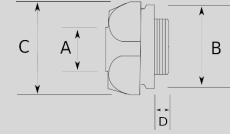

### Çizilmeyen oksitlenmeyen 90° dirsek!

- Çinko - alüminyum alaşımı 90 derece gövde
- Galvaniz kaplamalı
- Harici tip
- Yağlara, dış hava şartlarına dayanıklı
- Çelik somunu ile beraber
- Pano giriş - erkek tip

## Sizes & Prices :

Ürün Kodu	Ölçü	Ölçü	A (mm)	B (mm)	C (mm)	D (mm)	Paket Miktarı (ad)	Net Ağırlık (kg/ad)	Satış Fiyatı (USD/ad)
L390613	1/2"		13.00				50.00	0,050	3,31
L390616	1/2"		16.00				50.00	0,089	3,48
L390621	3/4"		21.00				25.00	0,111	3,61
L390626	1"		26.00				10.00	0,167	6,31
L390635	1 1/4"		35.00				10.00	0,269	11,45
L390640	1 1/2"		40.00				5.00	0,358	13,81
L390652	2"		52.00				4.00	0,576	21,05
L390663	2 1/2"		63.00				2.00	1,198	53,42
L390678	3"		78.00					0,000	93,25
L390702	4"		102.00					0,000	114,06