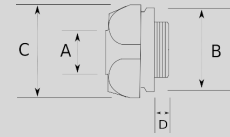

Sizes & Prices :

Ürün Kodu	Ölçü	Ölçü	A (mm)	B (mm)	C (mm)	D (mm)	Paket Miktarı (ad)	Net Ağırlık (kg/ad)	Satıő Fiyatı (USD/ad)
L320613	1/2"		13.00				100.00	0,035	1,12
L320616	1/2"		16.00				50.00	0,044	1,33
L320621	3/4"		21.00				50.00	0,063	1,78
L320626	1"		26.00				25.00	0,094	2,32
L320635	1 1/4"		35.00				20.00	0,139	4,02
L320640	1 1/2"		40.00				10.00	0,222	6,06
L320652	2"		52.00				8.00	0,291	8,87
L320663	2 1/2"		63.00					0,000	19,81
L320678	3"		78.00				2.00	1,815	27,68
L320702	4"		102.00					0,000	46,58