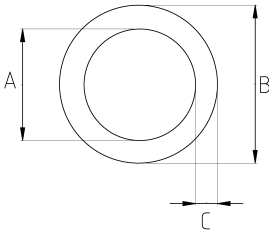

En ağır şartlar altında!

- Galvanizli çelik gövde
- Kauçuk esaslı ve alev yamaz özellikli plastik kaplama
- En dışta paslanmaz çelik tel örgülü
- Dış hava şartlarına, yağlara ve asitlere karşı en yüksek dayanım
- Spiral boru içinde boylu boyunca uzanan mühür ipi sayesinde en yüksek mukavemeti sağlar

IP65

-20 C

+70 C

Teknik Özellikler

Ürün Kodu	Ölçü I	A	B	C	D	E	Net Ağırlık (kg/m)	Paket Miktarı (m)
LTX010	1/4"	10.00	16.00	3.00				50.00
LTX013	3/8"	13.00	19.00	3.00				50.00
LTX016	1/2"	16.00	23.00	3.50				50.00
LTX021	3/4"	21.00	28.00	3.50				30.00
LTX026	1"	26.00	36.00	5.00				30.00
LTX035	1 1/4"	35.00	45.00	5.00				20.00
LTX040	1 1/2"	40.00	50.00	5.00				20.00
LTX052	2"	51.00	63.00	6.00				15.00
LTX063	2 1/2"	63.00	75.00	6.00				10.00
LTX078	3"	78.00	91.00	6.50				10.00
LTX102	4"	102.00	116.00	7.00				10.00