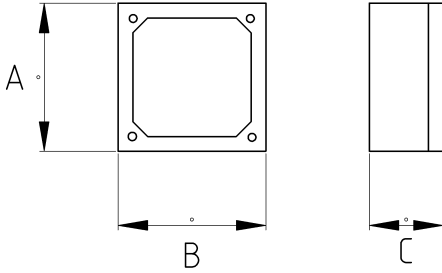

### Darbe tehlikesi bulunan ortamlar için!

- Alüminyum döküm gövde
- Alüminyum kapak
- Sıvı sızdırmaz contalı
- Darbe tehlikesinin bulunduğu yerlerde kullanıma uygundur
- Harici tip olup dış hava şartlarında etkilenmez
- En iyi sonuç için, IP68 rakor kullanılarak giriş yapılması gerekir
- Renk : Gri

### Teknik Özellikler

Ürün Kodu	Ölçü I	A	B	C	D	E	Net Ağırlık (kg/ad)	Paket Miktarı (ad)
N257030		72.00	72.00	57.00				
N257038		80.00	80.00	60.00			0,302	6.00
N257046		72.00	112.00	57.00				
N257073		100.00	100.00	73.00			0,449	4.00
N257080		100.00	100.00	80.00			0,474	4.00
N257090		100.00	100.00	90.00			0,481	4.00
N257095		100.00	130.00	73.00				
N257104		100.00	130.00	80.00			0,532	2.00
N257128		100.00	160.00	80.00				
N257152		130.00	130.00	90.00				
N257222		130.00	190.00	90.00			0,951	8.00
N257230		160.00	160.00	90.00				
N257238		120.00	220.00	90.00				
N257269		130.00	230.00	90.00				
N257290		170.00	190.00	90.00				
N257427		190.00	250.00	90.00				
N257599		190.00	350.00	90.00				