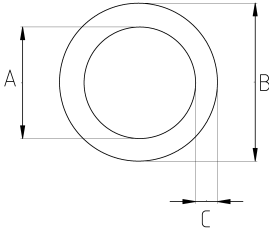

## Elektromanyetik ekranlama özelliği!

- Galvanizli çelik gövde
- Kauçuk esaslı ve alev yamaz özellikli PVC kaplama
- Pürüzsüz PVC kaplama sayesinde dış hava şartlarına, yağlara ve asitlere karşı en yüksek dayanım
- 3/8" - 1 1/4" arası çaplarda, tek kavramalı çelik spiral içine elektromanyetik alan koruması amacıyla bakır tel yerleştirilmiştir
- 1 1/2" - 4" arası çaplarda, spiral sacı çift kavramalı (inter-locked) olup yüksek mukavemetlidir
- UL360 standardına uygun
- Amerikan UL sertifikasına sahiptir
- (E118165)
- Renk : Gri

## Teknik Özellikler

Ürün Kodu	Ölçü I	A	B	C	D	E	Net Ağırlık (kg/m)	Paket Miktarı (m)
LD716	1/2"	16.00	21.00	2.50	82.50		0,426	30.50
LD721	3/4"	21.00	26.00	2.50	108.00		0,603	30.50
LD726	1"	26.00	34.00	4.00	165.00			30.50
LD735	1 1/4"	35.00	42.00	3.50	203.00		0,985	15.00
LD740	1 1/2"	40.00	48.00	4.00	228.50			15.00
LD752	2"	52.00	60.00	4.00	282.50			7.50