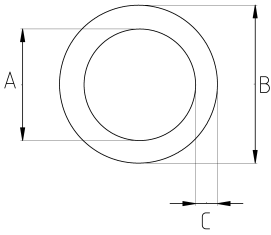

En ağır şartlar altında!

- Galvanizli çelik gövde
- Kauçuk esaslı ve alev yamraz özellikli plastik kaplama
- En dışta paslanmaz çelik tel örgülü
- Dış hava şartlarına, yağlara ve asitlere karşı en yüksek dayanım
- Spiral boru içinde boylu boyunca uzanan mühür ipi sayesinde en yüksek mukavemeti sağlar

IP65

-20 C

+70 C

Teknik Özellikler

Ürün Kodu	Ölçü I	A	B	C	D	E	Net Ağırlık (kg/m)	Paket Miktarı (m)
LTX010	1/4"	10.00	16.00	3.00				50.00
LTX013	3/8"	13.00	19.00	3.00				50.00
LTX016	1/2"	16.00	23.00	3.50				50.00
LTX021	3/4"	21.00	28.00	3.50				30.00
LTX026	1"	26.00	36.00	5.00				30.00
LTX035	1 1/4"	35.00	45.00	5.00				20.00
LTX040	1 1/2"	40.00	50.00	5.00				20.00
LTX052	2"	51.00	63.00	6.00				15.00
LTX063	2 1/2"	63.00	75.00	6.00				10.00
LTX078	3"	78.00	91.00	6.50				10.00
LTX102	4"	102.00	116.00	7.00				10.00