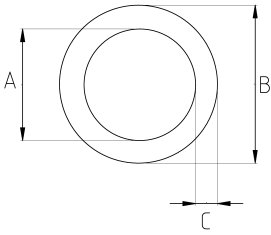

### Teknik Özellikler

Ürün Kodu	Ölçü I	A	B	C	D	E	Net Ağırlık (kg/m)	Paket Miktarı (m)
LTX010	1/4"	10.00	16.00	3.00				50.00
LTX013	3/8"	13.00	19.00	3.00				50.00
LTX016	1/2"	16.00	23.00	3.50				50.00
LTX021	3/4"	21.00	28.00	3.50				30.00
LTX026	1"	26.00	36.00	5.00				30.00
LTX035	1 1/4"	35.00	45.00	5.00				20.00
LTX040	1 1/2"	40.00	50.00	5.00				20.00
LTX052	2"	51.00	63.00	6.00				15.00
LTX063	2 1/2"	63.00	75.00	6.00				10.00
LTX078	3"	78.00	91.00	6.50				10.00
LTX102	4"	102.00	116.00	7.00				10.00