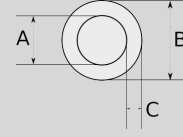

Infos of LD :

IP68

-50

105
CERT
LD

Elektromanyetik ekranlama özelliği!

- ▶ Galvanizli çelik gövde
- ▶ Kauçuk esaslı ve alev yaymaz özellikli PVC kaplama
- ▶ Pürüzsüz PVC kaplama sayesinde IP68 koruma sağlar
- ▶ Dış hava şartlarına, yağlara ve asitlere karşı en yüksek dayanım
- ▶ 3/8" - 1 1/4" arası çaplarda, tek kavramalı çelik spiral içine elektromanyetik alan koruması amacıyla bakır tel yerleştirilmiştir
- ▶ 1 1/2" - 4" arası çaplarda, spiral sacı çift kavramalı (inter-locked) olup yüksek mukavemetlidir
- ▶ UL360 standardına uygun
- ▶ Amerikan UL sertifikasına sahiptir
- ▶ (E118165)

Sizes & Prices :

Ürün Kodu	Ölçü	Ölçü	A (mm)	B (mm)	C (mm)	D (mm)	Paket Miktarı (m)	Net Ağırlık (kg/m)	Satış Fiyatı (USD/m)
LD013	3/8"		13.00	18.00	2.50	50.50	30.00	0,000	8,46
LD016	1/2"		16.00	21.00	2.50	82.50	30.00	0,000	9,93
LD021	3/4"		21.00	26.00	2.50	108.00	30.00	0,000	12,72
LD026	1"		26.00	34.00	4.00	165.00	20.00	0,000	21,36
LD035	1 1/4"		35.00	42.00	3.50	203.00	20.00	0,000	28,98
LD040	1 1/2"		40.00	48.00	4.00	228.50	20.00	0,000	34,56
LD052	2"		52.00	60.00	4.00	282.50	15.00	0,000	43,26
LD063	2 1/2"		63.00	73.00	5.00	374.50	10.00	0,000	119,39
LD078	3"		78.00	89.00	5.50	444.50	10.00	0,000	158,91
LD102	4"		102.00	114.00	6.00	609.50	5.00	0,000	229,29