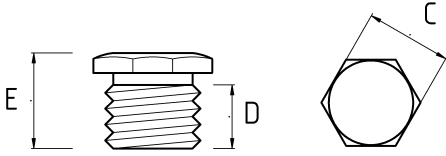

Havalandırma amaçlı diři tapa

- Paslanmaz çelik (316L) gövde
- Diř hava řartlarına, asitlere, yağlara karşı mükemmel dayanım

| | | |
|------|-------|--------|
| IP66 | -40 C | +100 C |
|------|-------|--------|

Teknik Özellikler

| Ürün Kodu | Ölçü I | A | B | C | D | E | Net Ağırlık (kg/ad) | Paket Miktarı (ad) |
|-----------|---------|---|---|---|-------|---|---------------------|--------------------|
| T735412 | M12x1.5 | | | | 10.00 | | 0,016 | 100.00 |