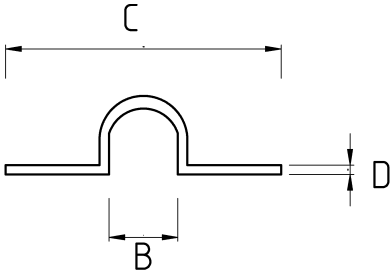

IMC ÇİFT KULAK KROŞE

- Galvanizli çelik gövde
- 1/2" - 4" arası ölçülerde çift kulak kelepçe
- Amerikan UL belgesine sahip
- Montaj için çift delikli
- IMC boru, monte edilen yüzeye bitişik şekilde montaj yapılırsa tercih edilir

Teknik Özellikler

Ürün Kodu	Ölçü I	A	B	C	D	E	Net Ağırlık (kg/ad)	Paket Miktarı (ad)
N482016	1/2"						0,006	200.00
N482021	3/4"						0,013	200.00
N482026	1"						0,013	100.00
N482035	1 1/4"						0,026	50.00
N482040	1 1/2"						0,040	40.00
N482052	2"						0,044	40.00
N482063	2 1/2"						0,098	15.00
N482078	3"							
N482102	4"							