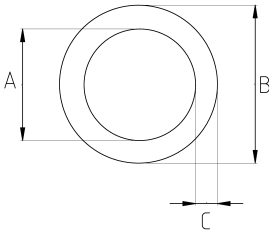

Galvanizli Çelik Elektrik Borusu!

- Pre-galvaniz çelik gövdeli
- IMC (Intermediate Metal Conduit)
- Dişli, kalın etli kablo koruma borusu
- Elektromanyetik alan koruması (EMI - SCREEN)
- En ağır mekanik darbelere, yağlara karşı mükemmel dayanım
- Kaynak iç çapakları alınmış olduğundan kablo çekimi sırasında kabloya herhangi bir zarar gelmez
- Tercihe göre istenilen yerden kesilip, dış açılabilir
- Bir boy IMC borunun uzunluğu 10 feet (3,05 cm) dir
- Bir ucu manşonludur

Teknik Özellikler

Ürün Kodu	Ölçü I	A	B	C	D	E	Net Ağırlık (kg/m)	Paket Miktarı (m)
NE016	1/2"	17.12	20.70	1.79			0,790	30.50
NE021	3/4"	22.33	26.13	1.90			1,020	15.25
NE026	1"	28.44	32.76	2.16			1,510	15.25
NE035	1 1/4"	37.28	41.60	2.16			1,950	9.15
NE040	1 1/2"	43.24	47.82	2.29			2,310	9.15
NE052	2"	55.12	59.94	2.41			3,120	6.10
NE063	2 1/2"	64.90	72.52	3.81			6,560	3.05
NE078	3"	80.67	88.29	3.81			8,080	3.05
NE090	3 1/2"	93.24	100.86	3.81			9,350	3.05
NE102	4"	105.82	113.44	3.81			10,410	3.05