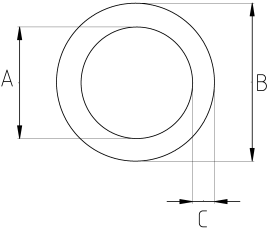

Galvanizli Çelik Elektrik Borusu!

- Pre-galvaniz çelik gövdeli
- IMC (Intermediate Metal Conduit)
- Dişli, kalın etli kablo koruma borusu
- Elektromanyetik alan koruması (EMI - SCREEN)
- En ağır mekanik darbelere, yağlara karşı mükemmel dayanım
- Kaynak iç çapakları alınmış olduğundan kablo çekimi sırasında kabloya herhangi bir zarar gelmez
- Tercihe göre istenilen yerden kesilip, dış açılabilir
- Bir boy IMC borunun uzunluğu 10 feet (3,05 cm) dir
- Bir ucu manşonludur

Teknik Özellikler

Ürün Kodu	Ölçü I	A	B	C	D	E	Net Ağırlık (kg/m)	Paket Miktarı (m)
NE016	1/2"	17.12	20.70	1.79			0,790	30.50
NE021	3/4"	22.33	26.13	1.90			1,020	15.25
NE026	1"	28.44	32.76	2.16			1,510	15.25
NE035	1 1/4"	37.28	41.60	2.16			1,950	9.15
NE040	1 1/2"	43.24	47.82	2.29			2,310	9.15
NE052	2"	55.12	59.94	2.41			3,120	6.10
NE063	2 1/2"	64.90	72.52	3.81			6,560	3.05
NE078	3"	80.67	88.29	3.81			8,080	3.05
NE090	3 1/2"	93.24	100.86	3.81			9,350	3.05
NE102	4"	105.82	113.44	3.81			10,410	3.05