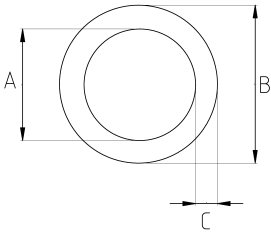

### Galvanizli Çelik Elektrik Borusu!

- Pre-galvaniz çelik gövdeli
- IMC (Intermediate Metal Conduit)
- Dişli, kalın etli kablo koruma borusu
- Elektromanyetik alan koruması (EMI - SCREEN)
- En ağır mekanik darbelere, yağlara karşı mükemmel dayanım
- Kaynak iç çapakları alınmış olduğundan kablo çekimi sırasında kabloya herhangi bir zarar gelmez
- Tercihe göre istenilen yerden kesilip, dış açılabilir
- Bir boy IMC borunun uzunluğu 10 feet (3,05 cm) dir
- Bir ucu manşonludur

### Teknik Özellikler

Ürün Kodu	Ölçü I	A	B	C	D	E	Net Ağırlık (kg/m)	Paket Miktarı (m)
NE016	1/2"	17.12	20.70	1.79			0,790	30.50
NE021	3/4"	22.33	26.13	1.90			1,020	15.25
NE026	1"	28.44	32.76	2.16			1,510	15.25
NE035	1 1/4"	37.28	41.60	2.16			1,950	9.15
NE040	1 1/2"	43.24	47.82	2.29			2,310	9.15
NE052	2"	55.12	59.94	2.41			3,120	6.10
NE063	2 1/2"	64.90	72.52	3.81			6,560	3.05
NE078	3"	80.67	88.29	3.81			8,080	3.05
NE090	3 1/2"	93.24	100.86	3.81			9,350	3.05
NE102	4"	105.82	113.44	3.81			10,410	3.05