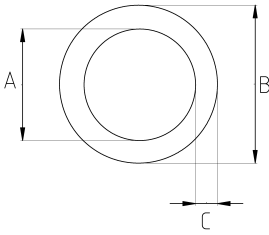

Galvanizli Çelik Elektrik Borusu!

- Pre-galvaniz çelik gövdeli
- IMC (Intermediate Metal Conduit)
- Dişli, kalın etli kablo koruma borusu
- Elektromanyetik alan koruması (EMI - SCREEN)
- En ağır mekanik darbelere, yağlara karşı mükemmel dayanım
- Kaynak iç çapakları alınmış olduğundan kablo çekimi sırasında kabloya herhangi bir zarar gelmez
- Tercihe göre istenilen yerden kesilip, dış açılabilir
- Bir boy IMC borunun uzunluğu 10 feet (3,05 cm) dir
- Bir ucu manşonludur

**Teknik Özellikler**

Ürün Kodu	Ölçü I	A	B	C	D	E	Net Ağırlık (kg/m)	Paket Miktarı (m)
NE016	1/2"	17.12	20.70	1.79			0,790	30.50
NE021	3/4"	22.33	26.13	1.90			1,020	15.25
NE026	1"	28.44	32.76	2.16			1,510	15.25
NE035	1 1/4"	37.28	41.60	2.16			1,950	9.15
NE040	1 1/2"	43.24	47.82	2.29			2,310	9.15
NE052	2"	55.12	59.94	2.41			3,120	6.10
NE063	2 1/2"	64.90	72.52	3.81			6,560	3.05
NE078	3"	80.67	88.29	3.81			8,080	3.05
NE090	3 1/2"	93.24	100.86	3.81			9,350	3.05
NE102	4"	105.82	113.44	3.81			10,410	3.05